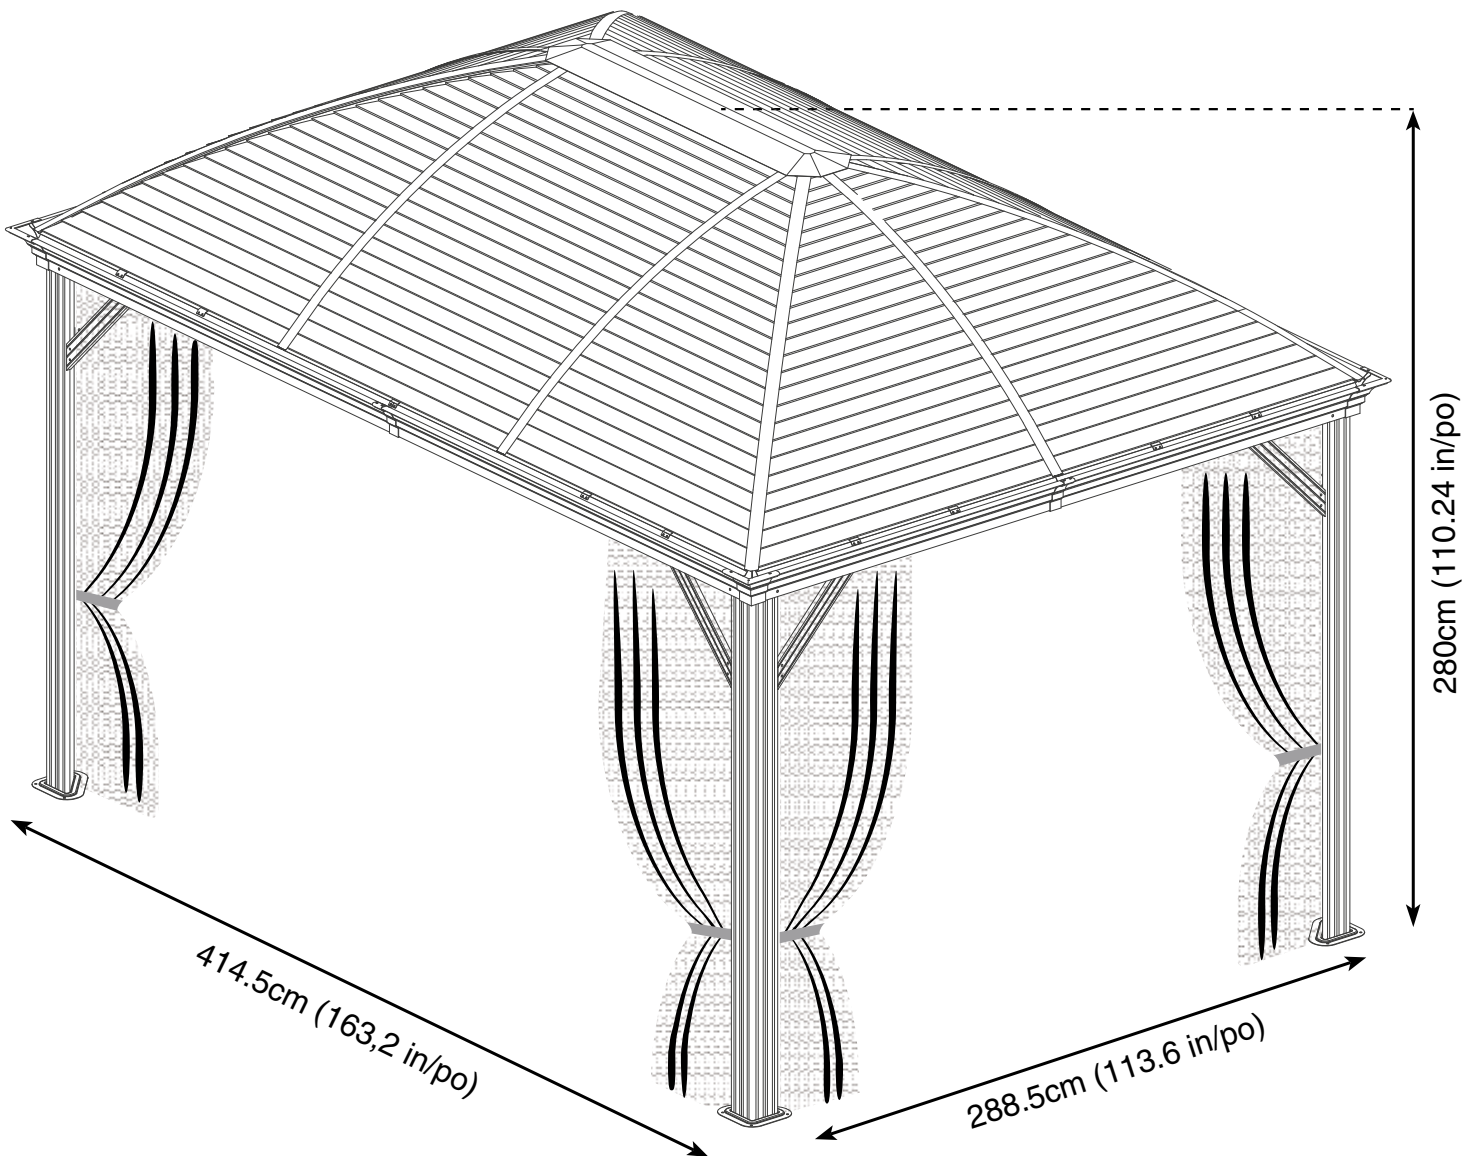

SOJAG

produits saisonniers • seasonal products

Sojag code: 999-8163209

CUP/UPC code: 772830163209

Assembly Manual / Guide d'assemblage / Manual de ensamblaje / 조립설명서 / Montageanleitung

Use the hex keys in the box. / Utilisez les clés hexagonales fournies dans la boîte. / Utilice las llaves hexagonales en la caja. / 상자에 육각 키를 사용 하십시오. / Verwenden Sie die Sechskantschlüssel in der Box.