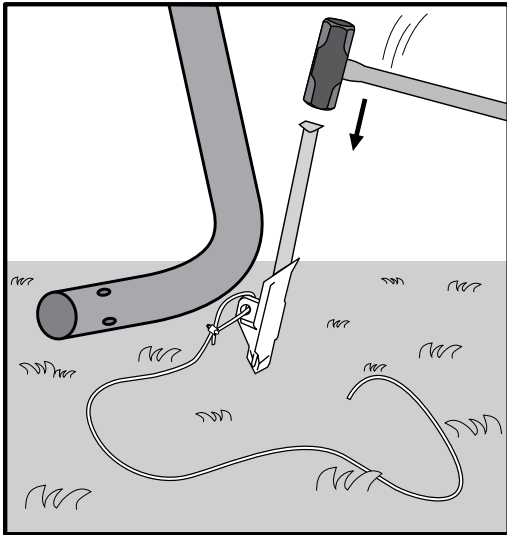

Clemens **HobbyTec**

**SERVICE HOTLINE**

**+49 (0) 6571 929 222**

**SERVICE@CLEMENS-HOBBYTEC.DE**

CLEMENS HOBBYTEC GMBH  
RUDOLF-DIESEL-STRASSE 8  
D-54516 WITTLICH

**WWW.CLEMENS - HOBBYTEC.DE**

x4

x1