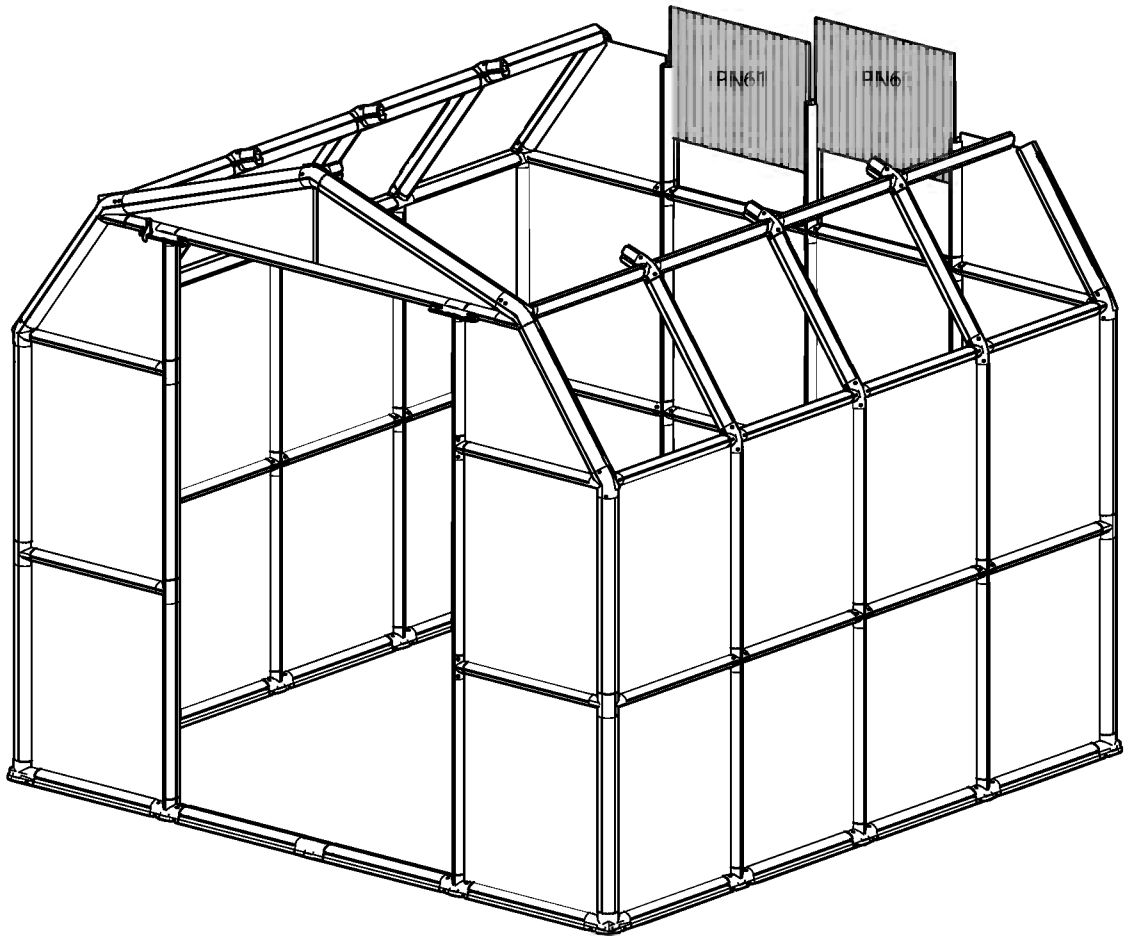

Item		Qty.
PN61		2