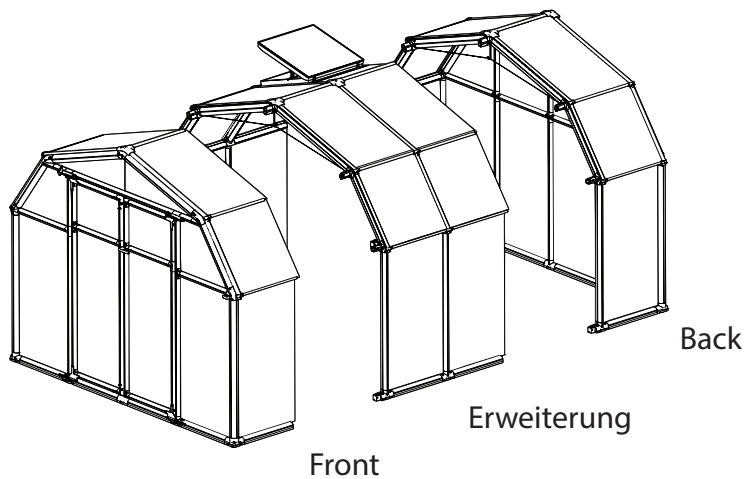

Assembly Instructions / Instructions de montage

Grand Gardener - Opaque Glazing

After Sale Service
+49 (0) 6571 929 222

WICHTIG!

Lesen Sie diese Aufbauanleitung sorgfältig durch, bevor Sie mit dem Zusammenbau beginnen. Bewahren Sie die Anleitung auf.

INFORMATIONEN:

- RION ist nicht verantwortlich für eine fehlerhafte Benutzung von Werkzeugen oder Bauteilen.
- Die Zeichnungen in dieser Aufbauanleitung zeigen ein Hobby Gardener, bestehend aus Front & Back. Die Anzahl der Teile für dieses und größere Häuser (sofern Sie Erweiterungen erworben haben) finden Sie in der Teileliste.
- Die Scheiben sind auf der UV-beständigen Seite mit einem Aufkleber "THIS SIDE OUT" versehen. Diese Seite muss zwingend nach Außen! Entfernen Sie den Aufkleber während des Einbaus der Scheibe.
- Sofern Sie das optionale Rion Fundament erworben haben, beachten Sie bitte die in der Verpackung befindliche Aufbauanleitung. Das Fundament kann entweder im Boden eingegraben oder auf einem bestehendem Fundament aus Beton, Holz o.ä. befestigt werden. In jedem Falle benötigen Sie ausreichend Schotter, Erde oder ein anderes geeignetes Material zum Auffüllen des Fundamentes (siehe Tabelle unten). Das Befestigungsmaterial vom Bodenrahmen zum RION Fundament ist inklusive.
- RION ist nicht für durch Temperatur verursachte Schäden verantwortlich.
- Schließen Sie bei starkem Wind die Türen und Fenster.

AUFBAUHINWEISE:

Schritt 2-5: Legen Sie alle 2D-Verbinder so, dass die Seite, auf die das Wort OUT aufgedruckt ist, in Richtung der Außenseite des Gewächshauses zeigt.

Schritt 6:

- Stellen Sie sicher, dass sich das Haus im Winkel befindet, indem Sie die Diagonalen messen. $X=Y$
- Sofern Sie das nicht RION Fundament bestellt haben, garantieren Sie das Sie das Haus fest an Ihrem bestehenden Fundament mit Schrauben, Erdankern o.ä. befestigt haben.