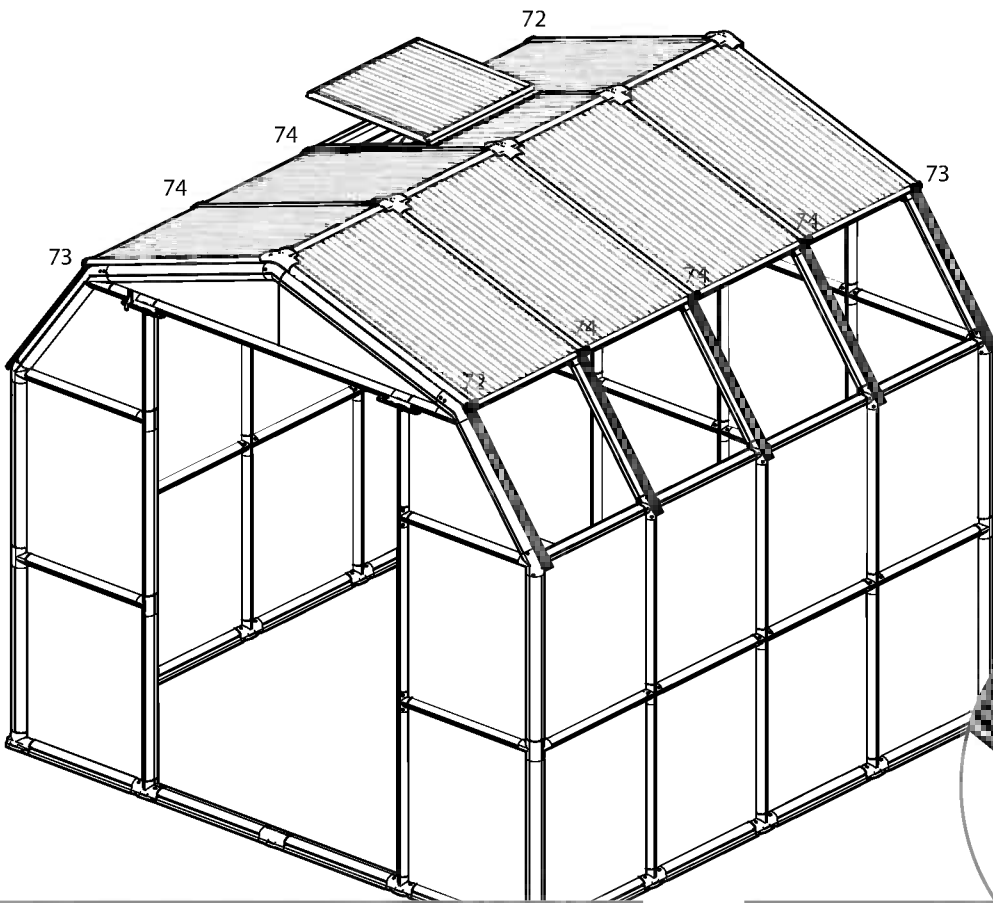

Item		Qty.
4043		10