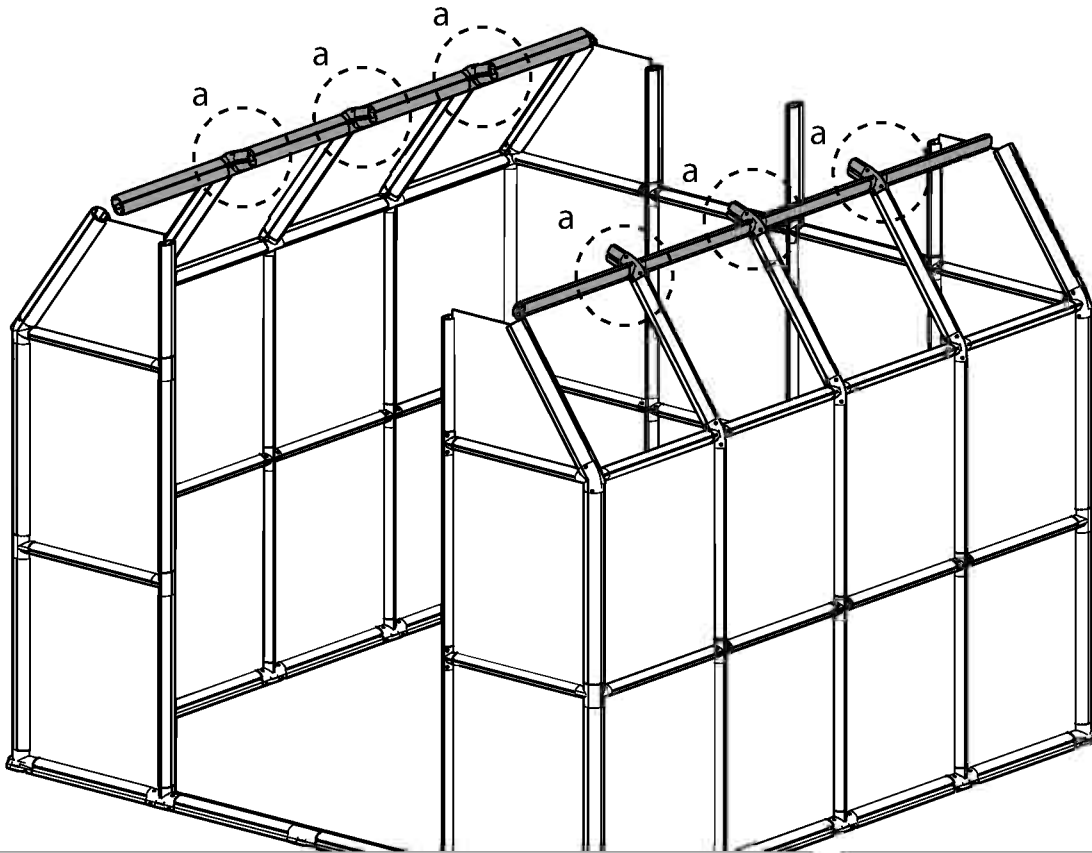

Item		Qty.
E2		8
51		6
pin1		30