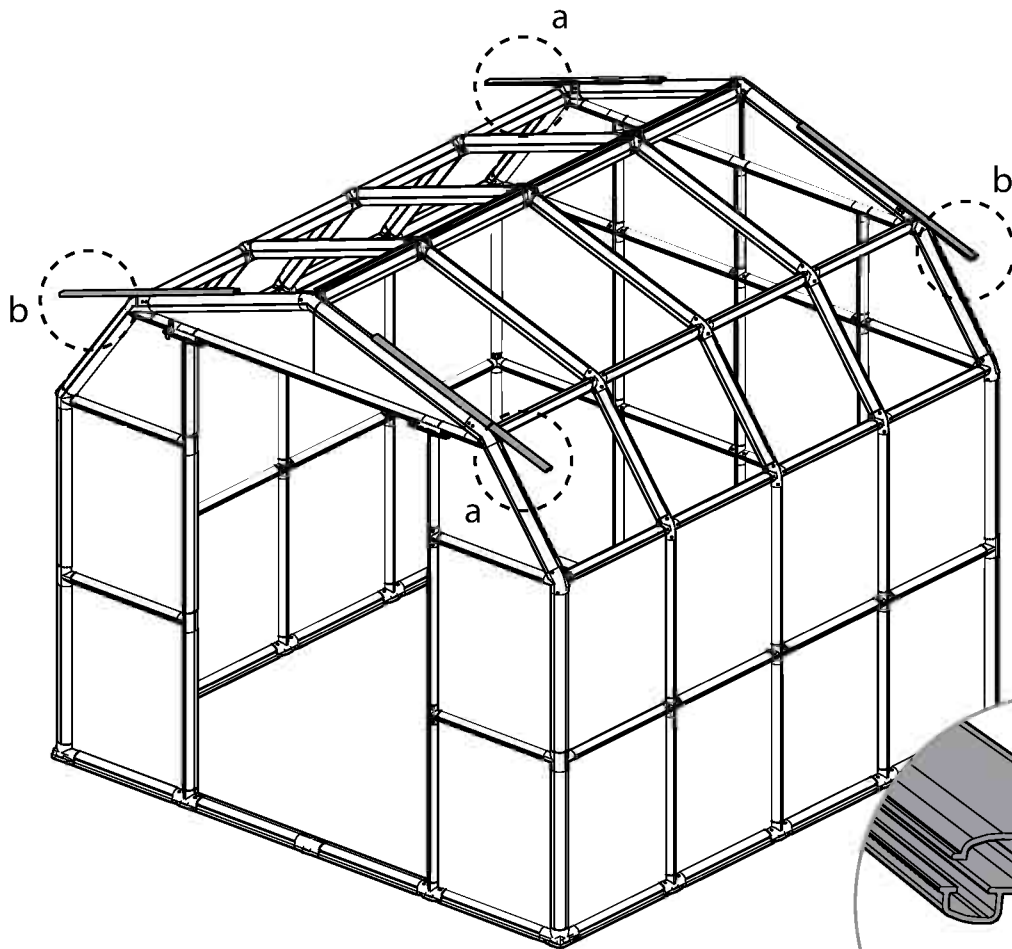

Item		Qty.
7548		4