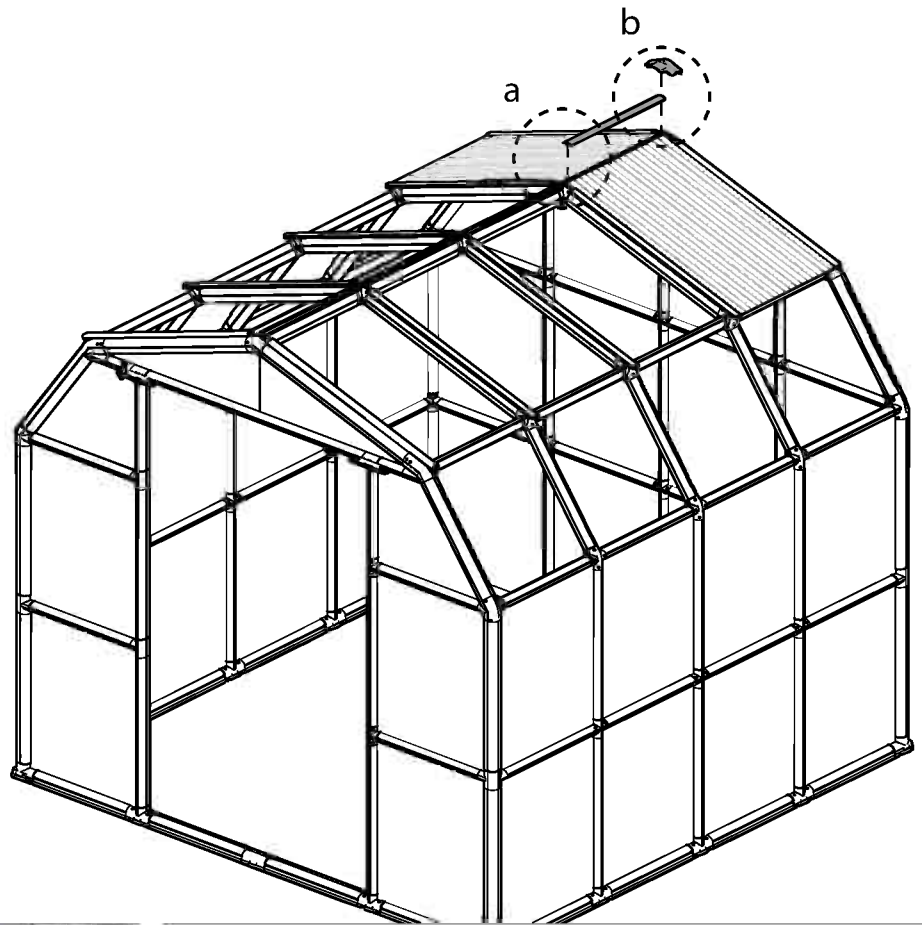

Item		Qty.
RC3		1
D1		1