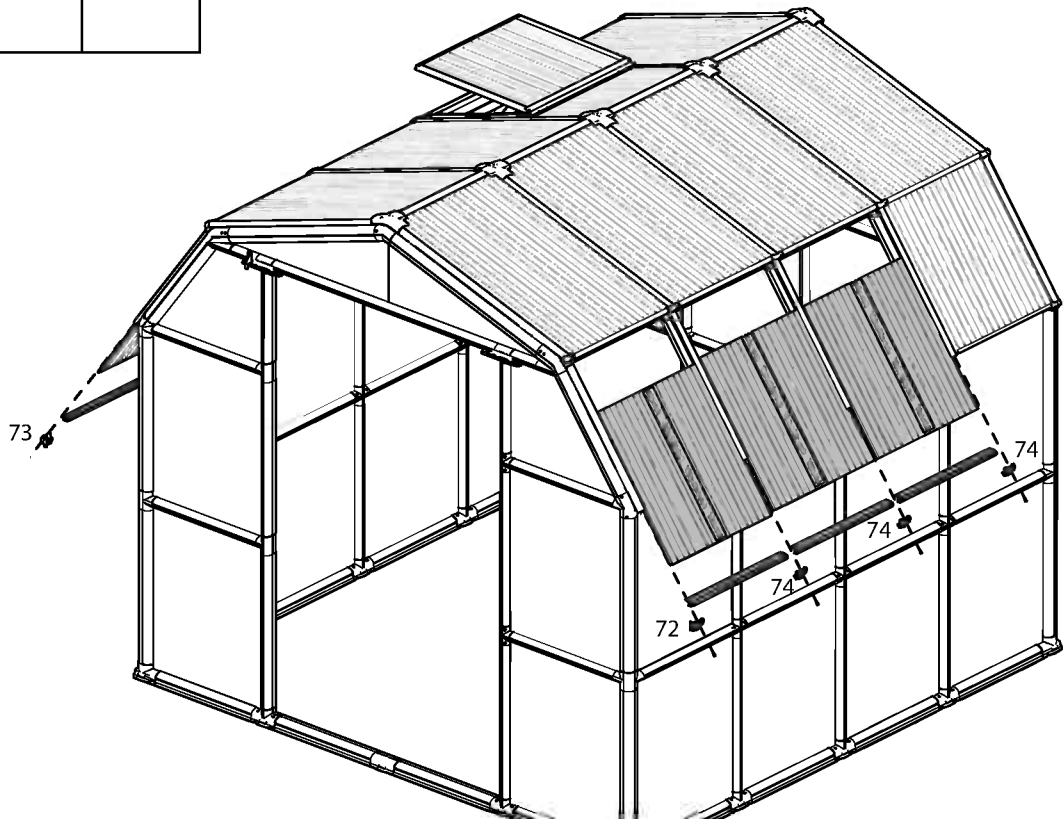

Item		Qty.
PN2A		7
7552		7
4043		9

Item		Qty.
72		2
73		1
74		6