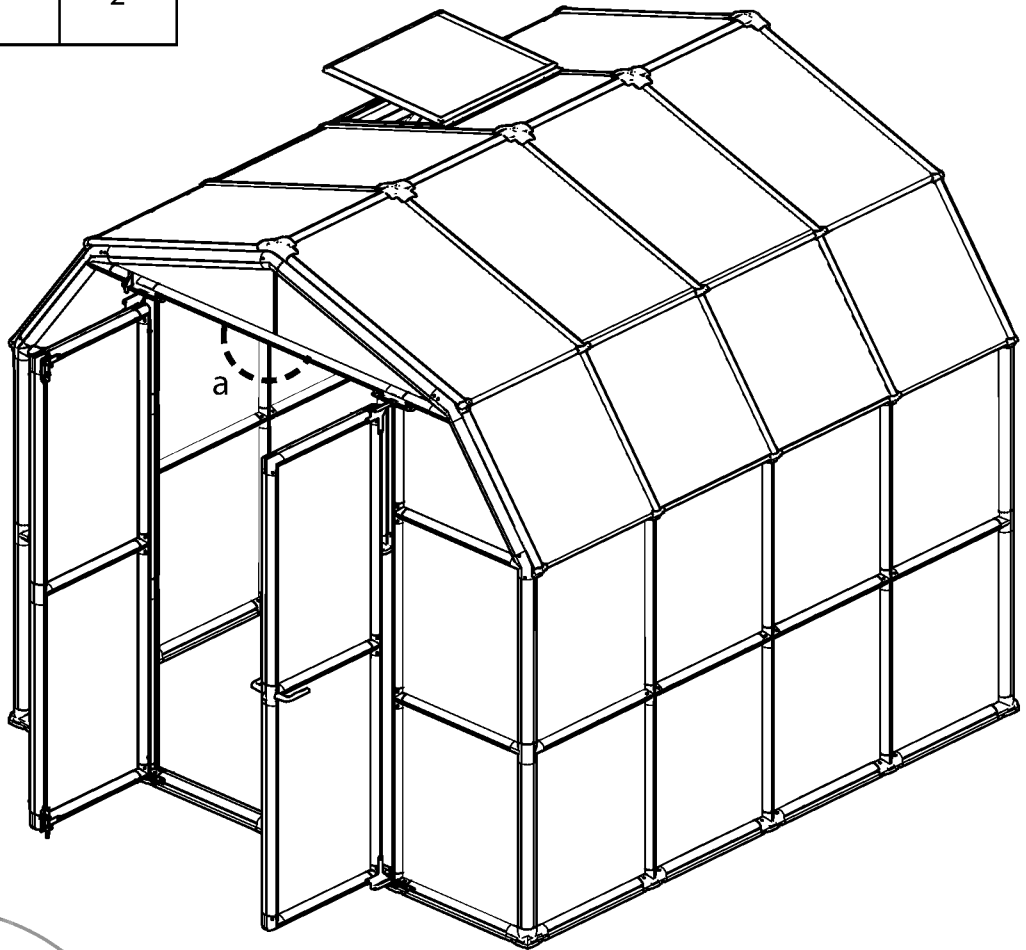

Item		Qty.
7217		1
7281		2