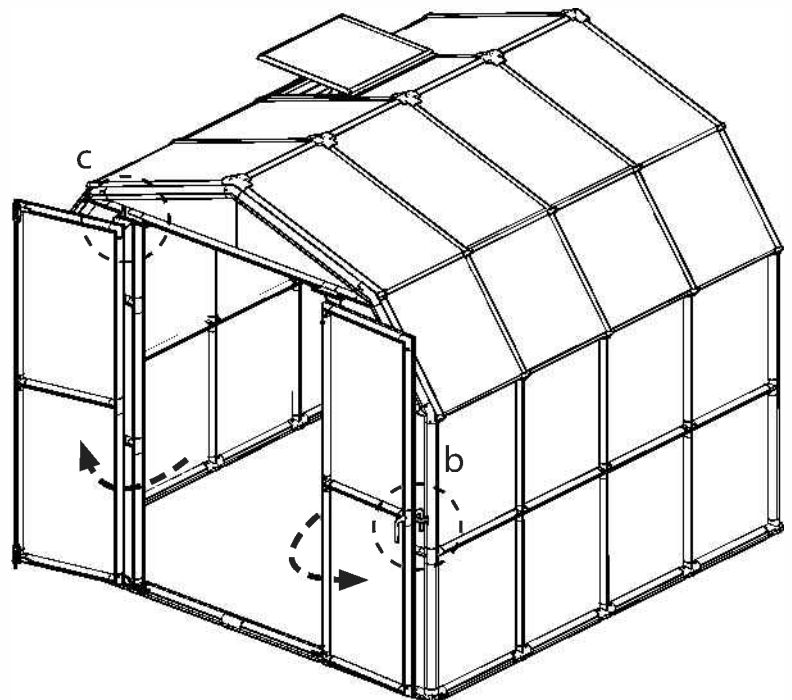

Item		Qty.
7273		1
7281		2