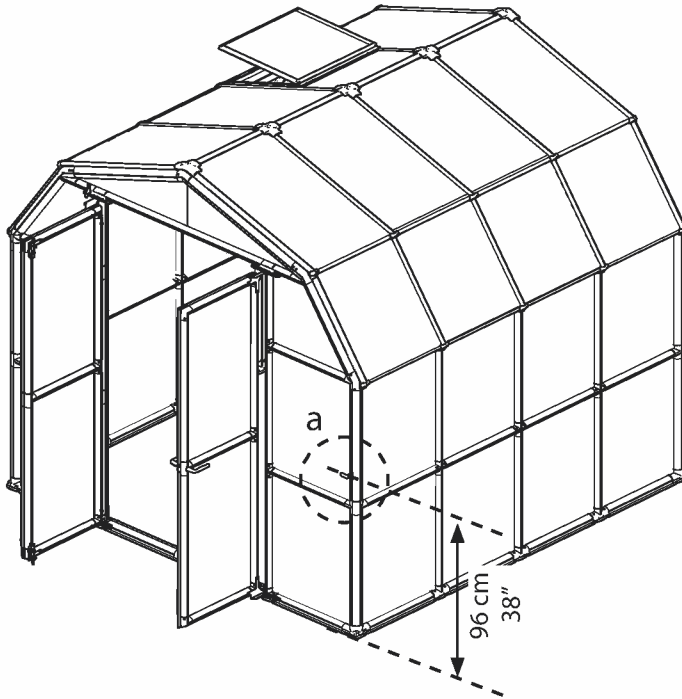

Item		Qty.
7273		1
7281		2