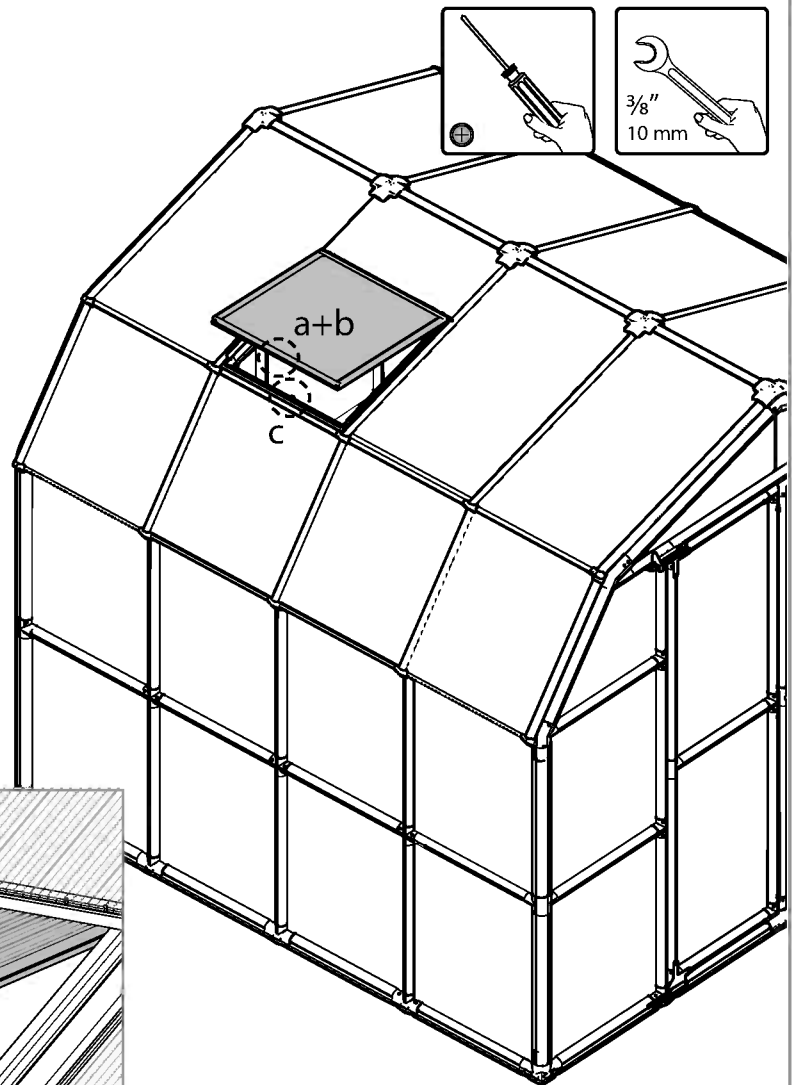

Item		Qty.
99		1
22		1
7441		1
7220		1
466		2