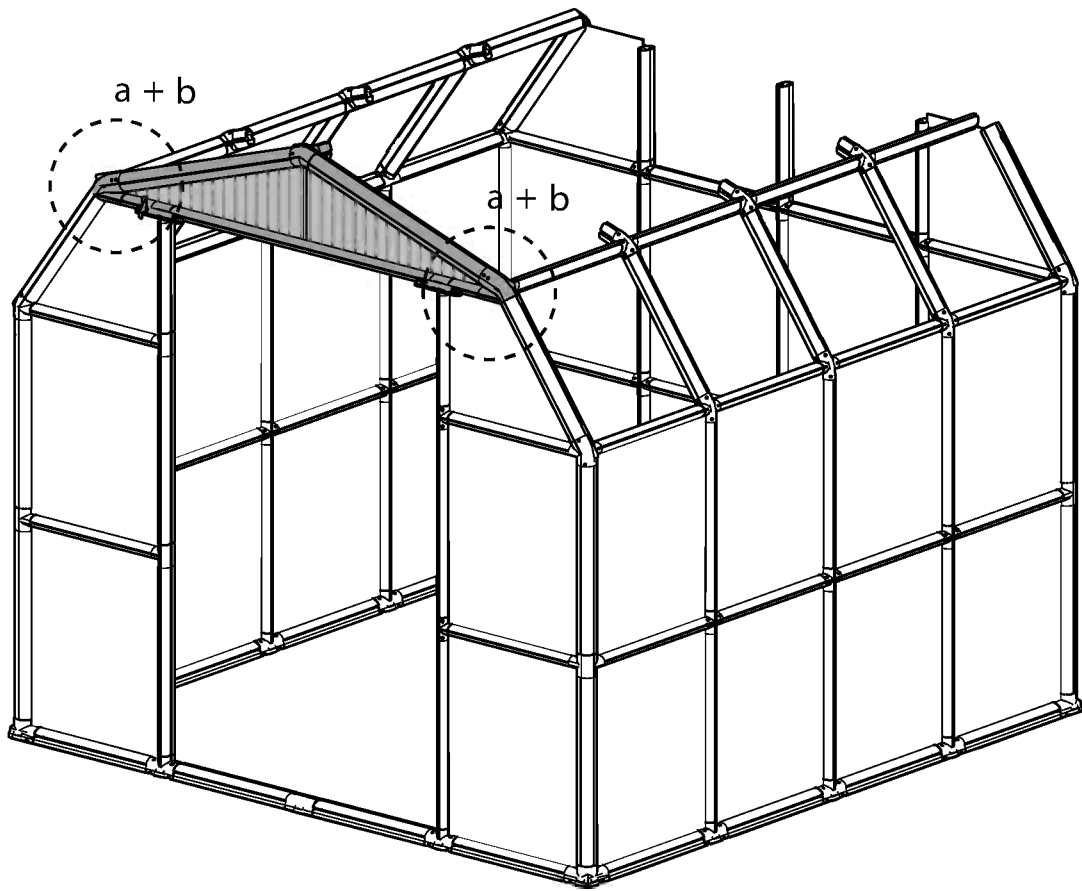

Item		Qty.
pin1		14