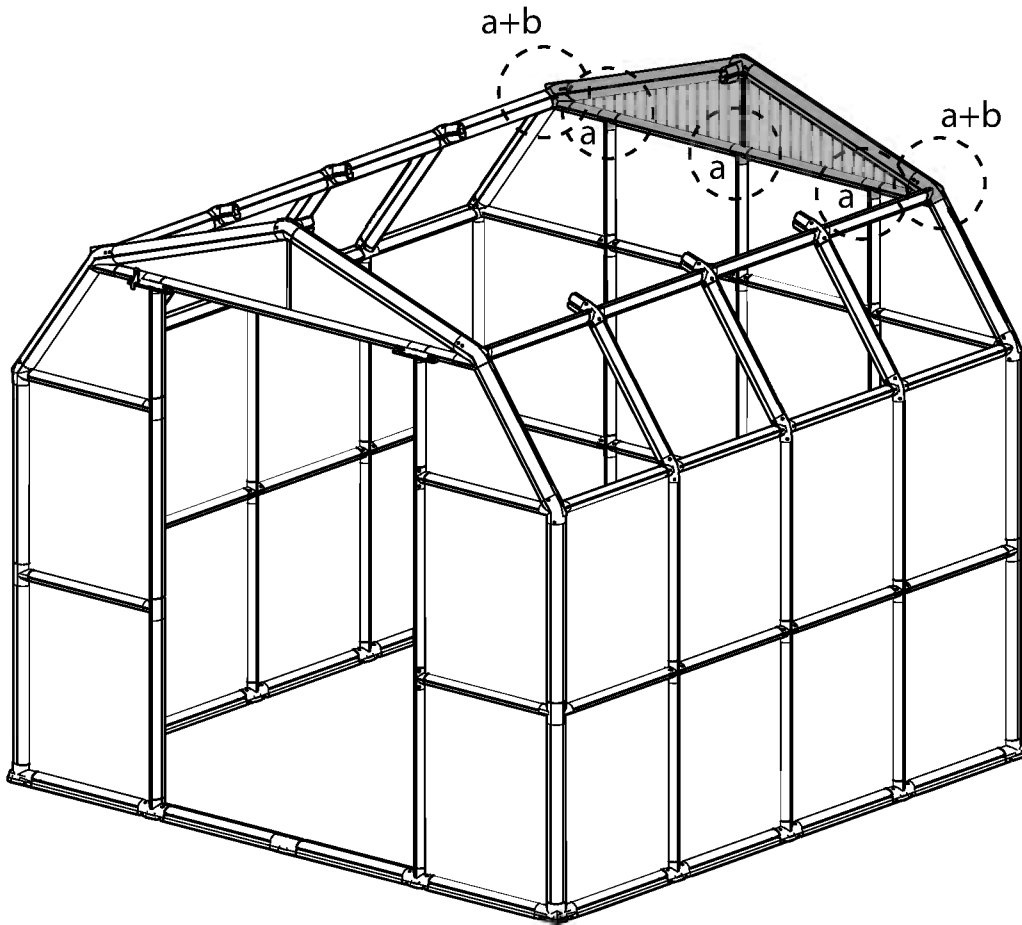

Item		Qty.
pin1		16