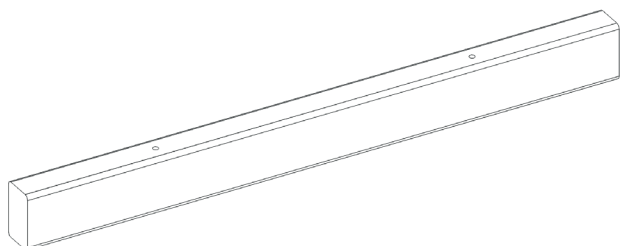

13

2x

14

3x

15

2x

16

8x

17

1x

18

1x

19

7x

20

3x

21

1x