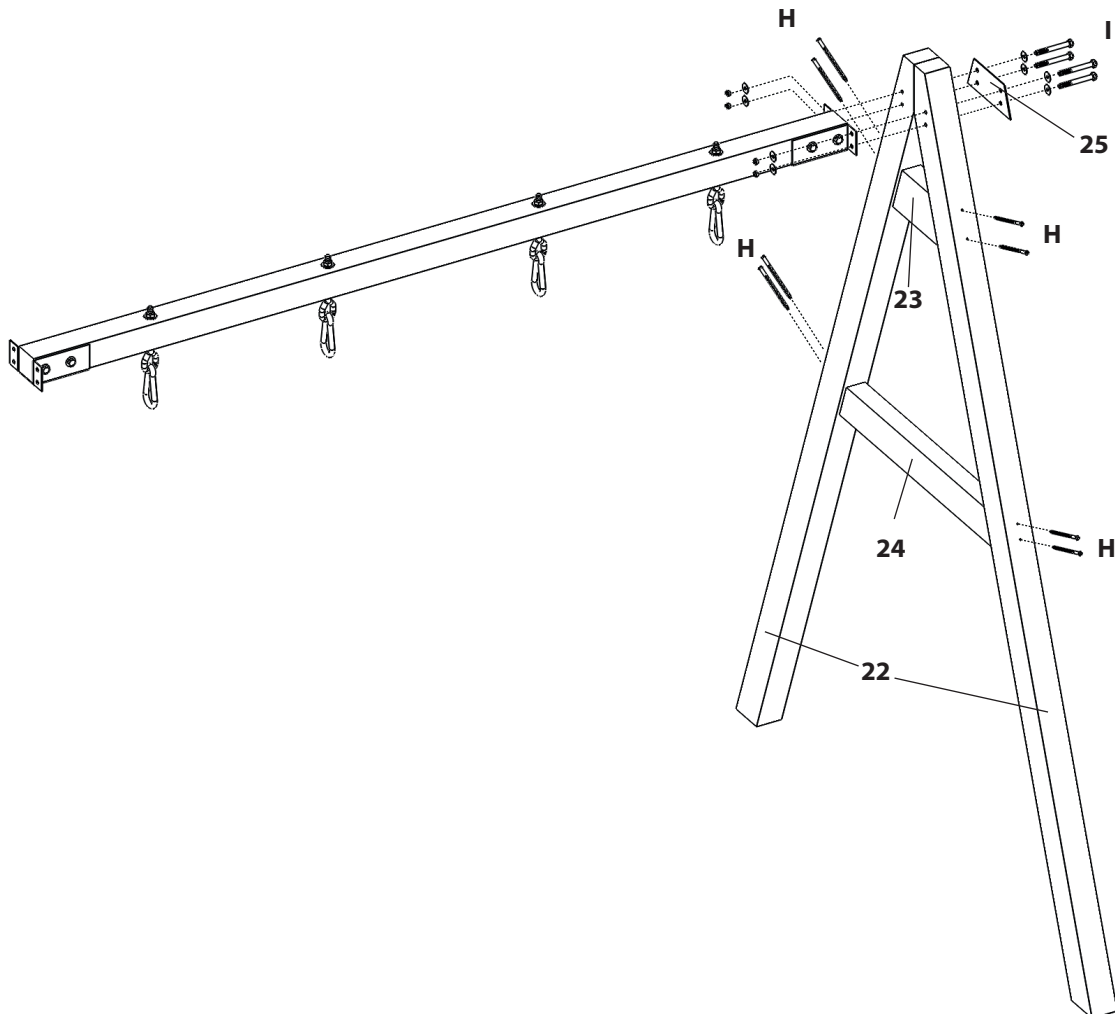

DOUBLE SWING MOUNT

C050.018.00

22.

- 27 - x2
- 28 - x2
- 30 - x1
- I - x4
- J - x12
- K - x4

23.

- 22 - x2
- 23 - x1
- 24 - x1
- 25 - x1
- H - x8
- I - x4
- J - x8
- K - x4

24.

- F - x3
- G - x1
- 26 - x1

25.

- J - x8
- K - x4
- L - x4

Beach Tower Basic

Article number / Artikelnummer / Artikelnummer /
Numéro d'article / Número de artículo / Codice articolo

C050.016.00

Beach Tower Single Swing

Article number / Artikelnummer / Artikelnummer /
Numéro d'article / Número de artículo / Codice articolo