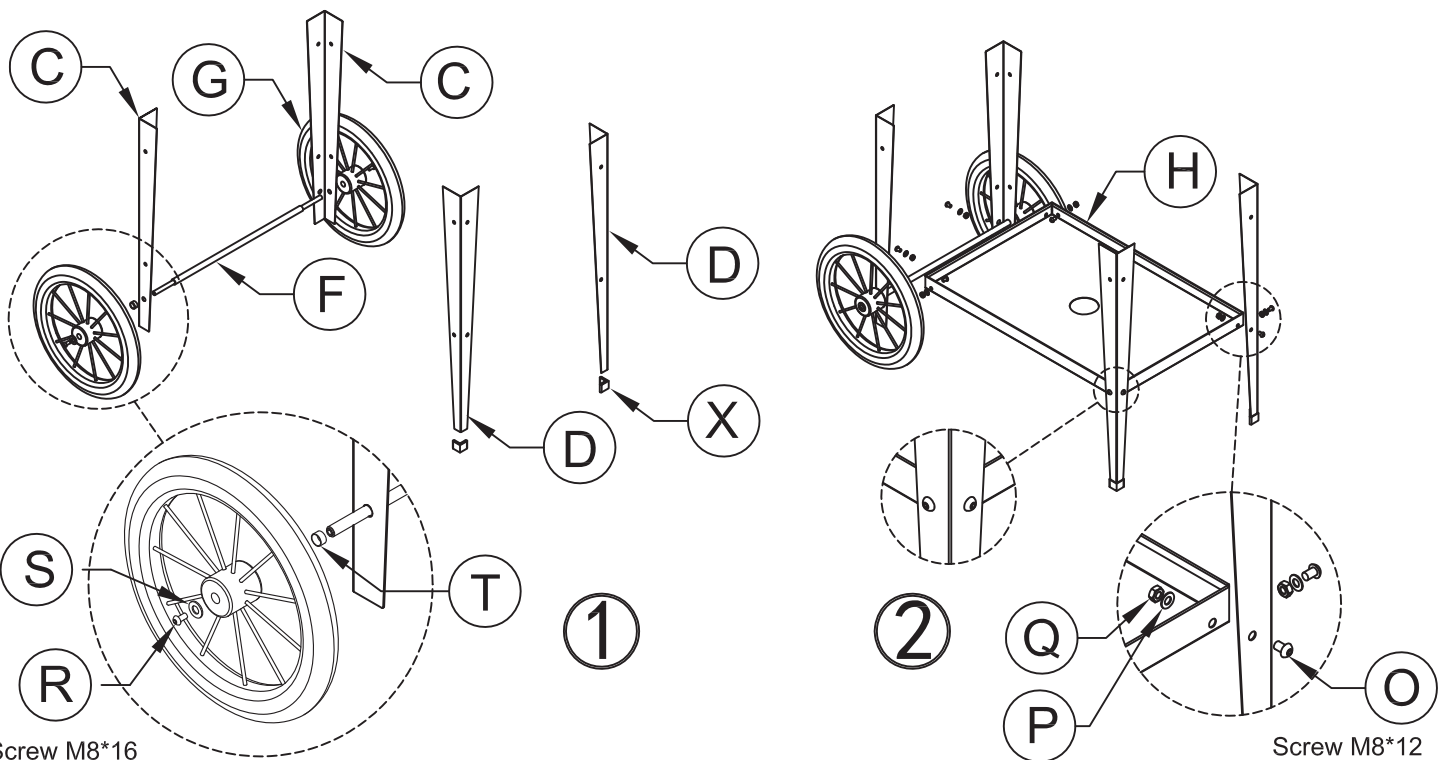

herstera

Screw M8*16

Screw M8*12

HERSTERA GARDEN SL c/ Conca de Barberà, 14-16 Pol. Ind. Pla de la Bruguera 08211
Castellar del Vallès, Barcelona, Spain
Phone: +34 93 720 61 41 Fax: +34 93 720 61 40 www.hersteragarden.com