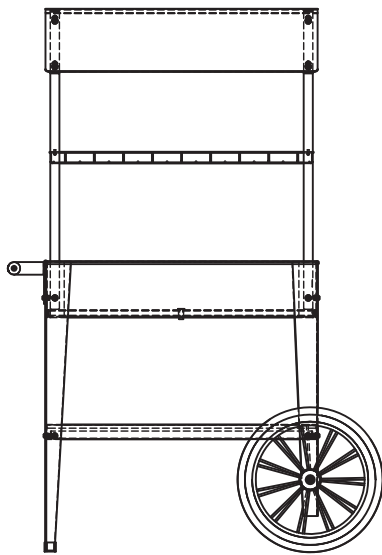

herstera

Screw M8*16

Screw M8*12

HERSTERA GARDEN SL c/ Conca de Barberà, 14-16 Pol. Ind. Pla de la Bruguera 08211
Castellar del Vallès, Barcelona, Spain
Phone: +34 93 720 61 41 Fax: +34 93 720 61 40 www.hersteragarden.com