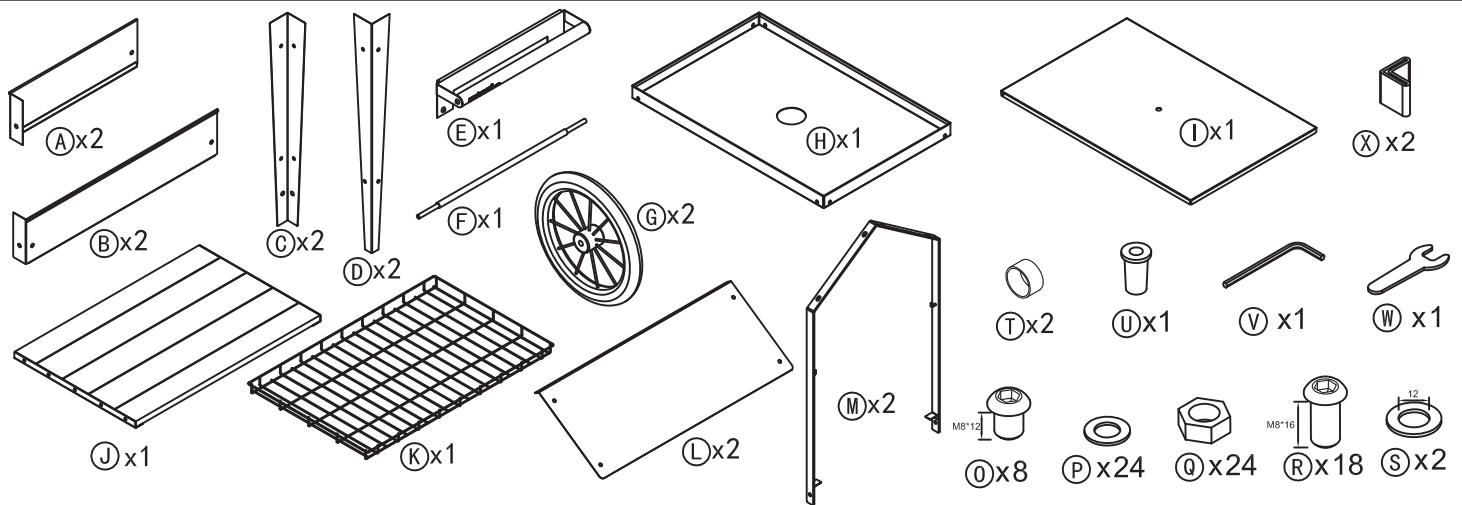

herstera

Screw M8*16

Screw M8*12

HERSTERA GARDEN SL c/ Conca de Barberà, 14-16 Pol. Ind. Pla de la Bruguera 08211
Castellar del Vallès, Barcelona, Spain
Phone: +34 93 720 61 41 Fax: +34 93 720 61 40 www.hersteragarden.com