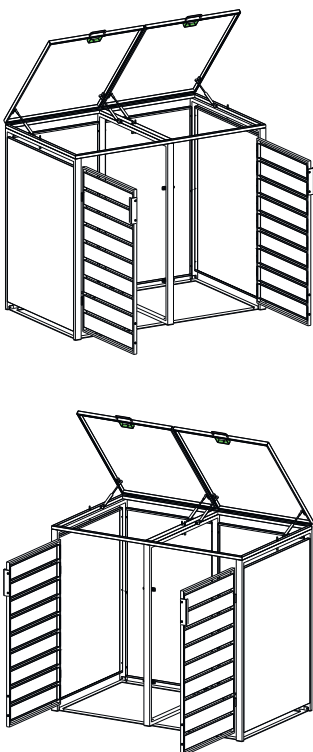

WESTMANN

MONTAGEANLEITUNG Westmann Mülltonnenbox

WMJBGC212 - 2

Die Farbgebung dient zur Unterscheidbarkeit der einzelnen Bauteile und spiegelt nicht die wirkliche Farbe des Produkts wider.

BEI FRAGEN, KONTAKTIEREN SIE UNSEREN KUNDENSERVICE:

50NRTH GmbH
Straßburgstraße 14-16
D-54516 Wittlich

service@50NRTH.com
+49 (0) 6571 95117-0

MONTAGEANLEITUNG Westmann Mülltonnenbox 2/6

INHALT:

Ax1 	Bx1 	Cx1 	Dx1 	Ex2 
Fx1 	Gx1 	Hx1 	Ix2 	Jx2 
Kx2 	Lx2 	Mx4 	Nx6 	Ox9  M4x30mm
Px4  M4x20mm	Qx20  M4x10mm	Rx14  M4x14mm	Sx2  	Tx1 

SCHRITT 1

SCHRITT 2

SCHRITT 3

SCHRITT 4

SCHRITT 5

SCHRITT 6

SCHRITT 7

SCHRITT 8