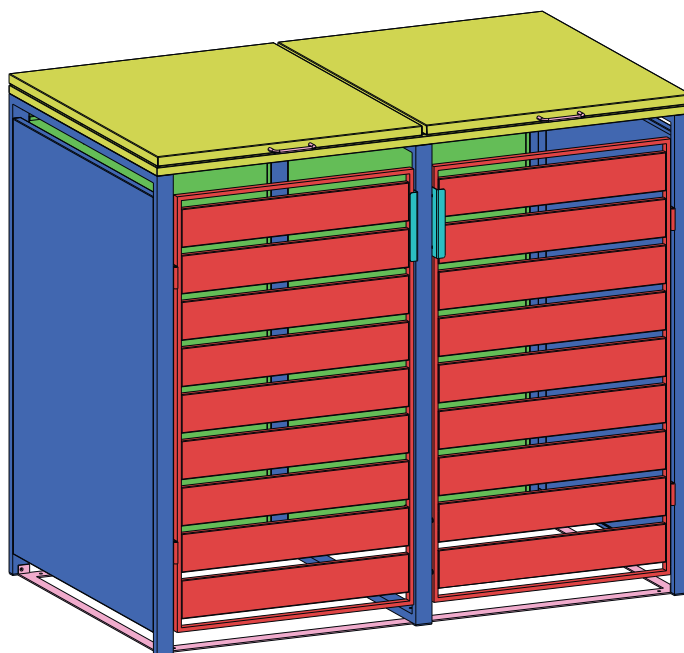

WESTMANN

MONTAGEANLEITUNG Westmann Mülltonnenbox

WMJBGC212 - 2

Die Farbgebung dient zur Unterscheidbarkeit der einzelnen Bauteile und spiegelt nicht die wirkliche Farbe des Produkts wider.

BEI FRAGEN, KONTAKTIEREN SIE UNSEREN KUNDENSERVICE:

50NRTH GmbH
Straßburgstraße 14-16
D-54516 Wittlich

service@50NRTH.com
+49 (0) 6571 95117-0

MONTAGEANLEITUNG Westmann Mülltonnenbox 2/6

INHALT:

Ax1 	Bx1 	Cx1 	Dx1 	Ex2 
Fx1 	Gx1 	Hx1 	Ix2 	Jx2 
Kx2 	Lx2 	Mx4 	Nx6 	Ox9  M4x30mm
Px4  M4x20mm	Qx20  M4x10mm	Rx14  M4x14mm	Sx2  	Tx1 