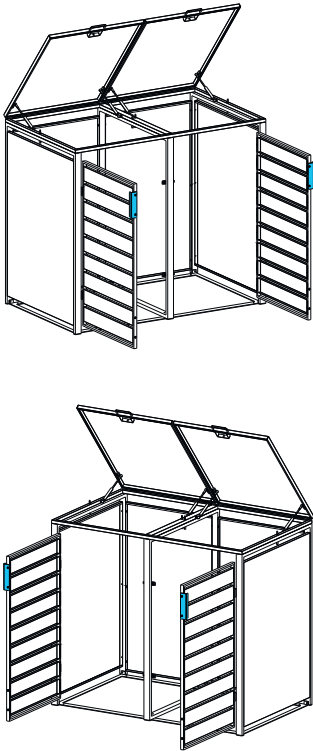

WESTMANN

MONTAGEANLEITUNG Westmann Mülltonnenbox

WMJBGC212 - 2

Die Farbgebung dient zur Unterscheidbarkeit der einzelnen Bauteile und spiegelt nicht die wirkliche Farbe des Produkts wider.

BEI FRAGEN, KONTAKTIEREN SIE UNSEREN KUNDENSERVICE:

50NRTH GmbH
Straßburgstraße 14-16
D-54516 Wittlich

service@50NRTH.com
+49 (0) 6571 95117-0

MONTAGEANLEITUNG Westmann Mülltonnenbox 2/6

INHALT:

Ax1 	Bx1 	Cx1 	Dx1 	Ex2 
Fx1 	Gx1 	Hx1 	Ix2 	Jx2 
Kx2 	Lx2 	Mx4 	Nx6 	Ox9  M4x30mm
Px4  M4x20mm	Qx20  M4x10mm	Rx14  M4x14mm	Sx2  	Tx1 

SCHRITT 1

SCHRITT 2

SCHRITT 3

SCHRITT 4

SCHRITT 5

SCHRITT 6

SCHRITT 7

SCHRITT 8