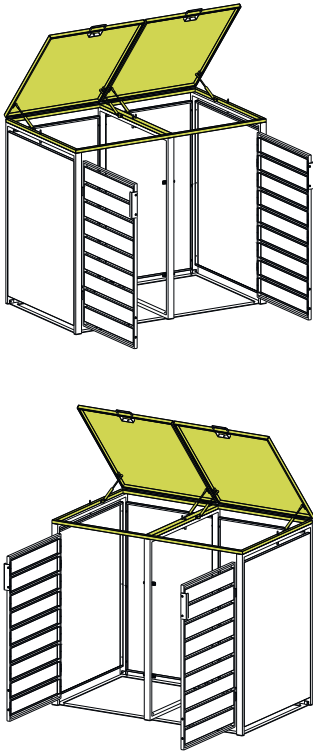

WESTMANN

MONTAGEANLEITUNG Westmann Mülltonnenbox

WMJBGC212 - 2

Die Farbgebung dient zur Unterscheidbarkeit der einzelnen Bauteile und spiegelt nicht die wirkliche Farbe des Produkts wider.

BEI FRAGEN, KONTAKTIEREN SIE UNSEREN KUNDENSERVICE:

50NRTH GmbH
Straßburgstraße 14-16
D-54516 Wittlich

service@50NRTH.com
+49 (0) 6571 95117-0

MONTAGEANLEITUNG Westmann Mülltonnenbox 2/6

INHALT:

Ax1 	Bx1 	Cx1 	Dx1 	Ex2 
Fx1 	Gx1 	Hx1 	Ix2 	Jx2 
Kx2 	Lx2 	Mx4 	Nx6 	Ox9  M4x30mm
Px4  M4x20mm	Qx20  M4x10mm	Rx14  M4x14mm	Sx2  	Tx1 

SCHRITT 1

SCHRITT 2

SCHRITT 3

SCHRITT 4

SCHRITT 5

SCHRITT 6

SCHRITT 7

SCHRITT 8