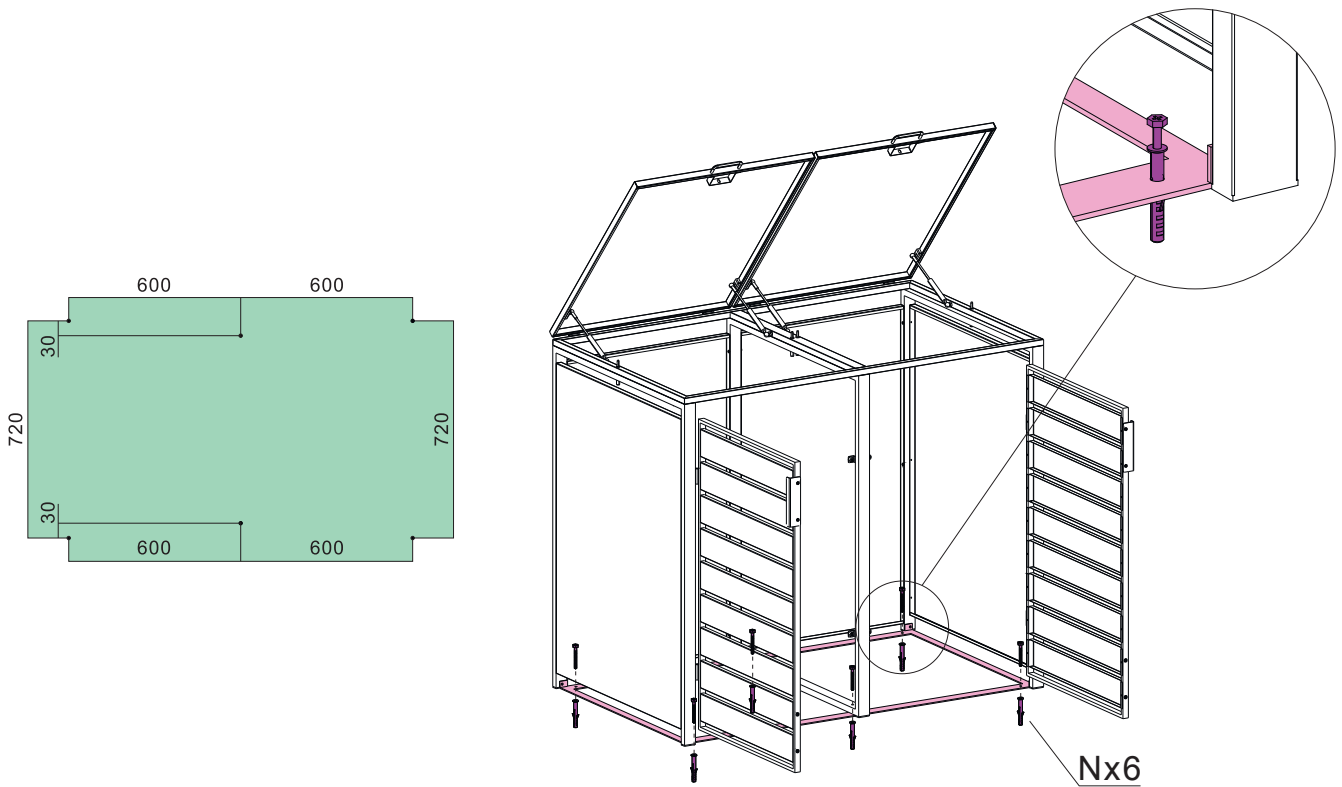

WESTMANN

MONTAGEANLEITUNG Westmann Mülltonnenbox

WMJBGC212 - 2

Die Farbgebung dient zur Unterscheidbarkeit der einzelnen Bauteile und spiegelt nicht die wirkliche Farbe des Produkts wider.

BEI FRAGEN, KONTAKTIEREN SIE UNSEREN KUNDENSERVICE:

SCHRITT 1

SCHRITT 2

SCHRITT 3

SCHRITT 4

SCHRITT 5

SCHRITT 6

SCHRITT 7

SCHRITT 8