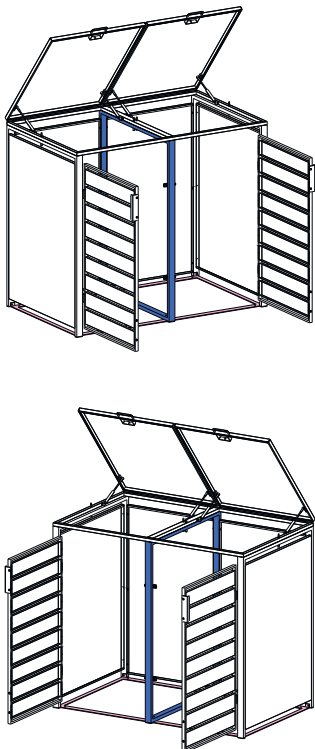

WESTMANN

MONTAGEANLEITUNG Westmann Mülltonnenbox

WMJBGC212 - 2

Die Farbgebung dient zur Unterscheidbarkeit der einzelnen Bauteile und spiegelt nicht die wirkliche Farbe des Produkts wider.

BEI FRAGEN, KONTAKTIEREN SIE UNSEREN KUNDENSERVICE:

50NRTH GmbH
Straßburgstraße 14-16
D-54516 Wittlich

service@50NRTH.com
+49 (0) 6571 95117-0

MONTAGEANLEITUNG Westmann Mülltonnenbox 2/6

INHALT:

Ax1 	Bx1 	Cx1 	Dx1 	Ex2 
Fx1 	Gx1 	Hx1 	Ix2 	Jx2 
Kx2 	Lx2 	Mx4 	Nx6 	Ox9  M4x30mm
Px4  M4x20mm	Qx20  M4x10mm	Rx14  M4x14mm	Sx2  	Tx1 

SCHRITT 1

SCHRITT 2

SCHRITT 3

SCHRITT 4

SCHRITT 5

SCHRITT 6

SCHRITT 7

SCHRITT 8