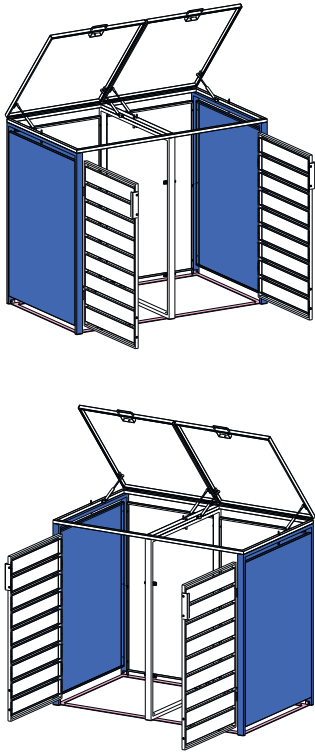

WESTMANN

MONTAGEANLEITUNG Westmann Mülltonnenbox

WMJBGC212 - 2

Die Farbgebung dient zur Unterscheidbarkeit der einzelnen Bauteile und spiegelt nicht die wirkliche Farbe des Produkts wider.

BEI FRAGEN, KONTAKTIEREN SIE UNSEREN KUNDENSERVICE:

50NRTH GmbH
Straßburgstraße 14-16
D-54516 Wittlich

service@50NRTH.com
+49 (0) 6571 95117-0

MONTAGEANLEITUNG Westmann Mülltonnenbox 2/6

INHALT:

Ax1 	Bx1 	Cx1 	Dx1 	Ex2 
Fx1 	Gx1 	Hx1 	Ix2 	Jx2 
Kx2 	Lx2 	Mx4 	Nx6 	Ox9  M4x30mm
Px4  M4x20mm	Qx20  M4x10mm	Rx14  M4x14mm	Sx2  	Tx1 

SCHRITT 1

SCHRITT 2

SCHRITT 3

SCHRITT 4

SCHRITT 5

SCHRITT 6

SCHRITT 7

SCHRITT 8