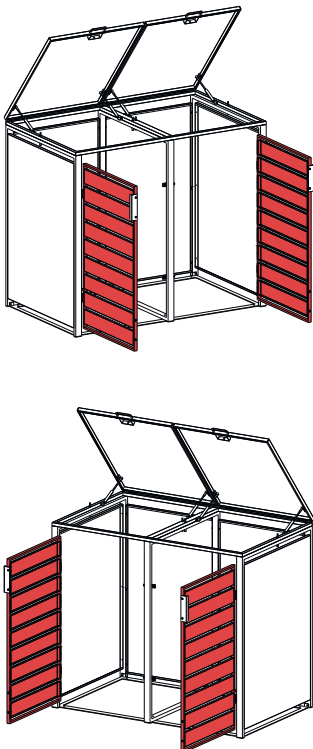

WESTMANN

MONTAGEANLEITUNG Westmann Mülltonnenbox

WMJBGC212 - 2

Die Farbgebung dient zur Unterscheidbarkeit der einzelnen Bauteile und spiegelt nicht die wirkliche Farbe des Produkts wider.

BEI FRAGEN, KONTAKTIEREN SIE UNSEREN KUNDENSERVICE:

50NRTH GmbH
Straßburgstraße 14-16
D-54516 Wittlich

service@50NRTH.com
+49 (0) 6571 95117-0

MONTAGEANLEITUNG Westmann Mülltonnenbox 2/6

INHALT:

Ax1 	Bx1 	Cx1 	Dx1 	Ex2 
Fx1 	Gx1 	Hx1 	Ix2 	Jx2 
Kx2 	Lx2 	Mx4 	Nx6 	Ox9  M4x30mm
Px4  M4x20mm	Qx20  M4x10mm	Rx14  M4x14mm	Sx2  	Tx1 

SCHRITT 1

SCHRITT 2

SCHRITT 3

SCHRITT 4

SCHRITT 5

SCHRITT 6

SCHRITT 7

SCHRITT 8