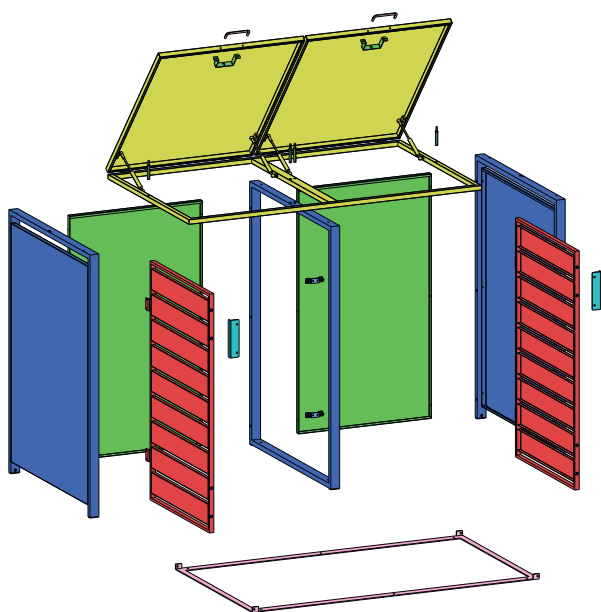

WESTMANN

MONTAGEANLEITUNG Westmann Mülltonnenbox

WMJBGC212 - 2

Die Farbgebung dient zur Unterscheidbarkeit der einzelnen Bauteile und spiegelt nicht die wirkliche Farbe des Produkts wider.

BEI FRAGEN, KONTAKTIEREN SIE UNSEREN KUNDENSERVICE:

50NRTH GmbH
Straßburgstraße 14-16
D-54516 Wittlich

service@50NRTH.com
+49 (0) 6571 95117-0

MONTAGEANLEITUNG Westmann Mülltonnenbox 2/6

INHALT:

Ax1 	Bx1 	Cx1 	Dx1 	Ex2 
Fx1 	Gx1 	Hx1 	Ix2 	Jx2 
Kx2 	Lx2 	Mx4 	Nx6 	Ox9  M4x30mm
Px4  M4x20mm	Qx20  M4x10mm	Rx14  M4x14mm	Sx2  	Tx1 