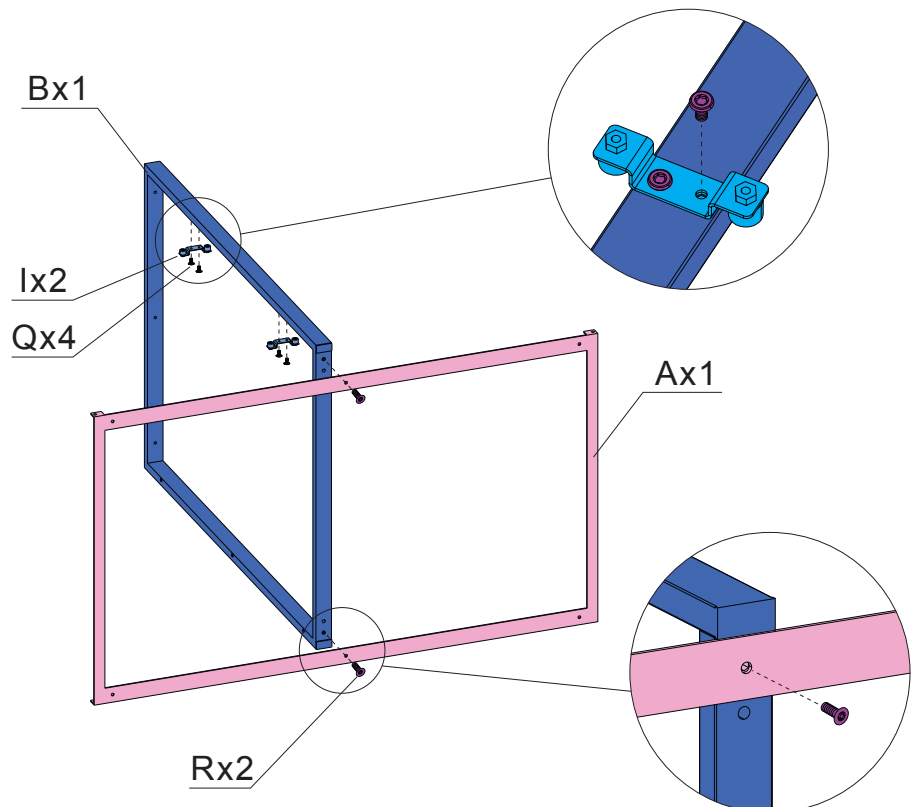

MONTAGEANLEITUNG Westmann Mülltonnenbox 2/6

INHALT:

Ax1 	Bx1 	Cx1 	Dx1 	Ex2
Fx1 	Gx1 	Hx1 	Ix2 	Jx2
Kx2 	Lx2 	Mx4 	Nx6 	Ox9 M4x30mm
Px4 M4x20mm	Qx20 M4x10mm	Rx14 M4x14mm	Sx2 	Tx1

SCHRITT 1