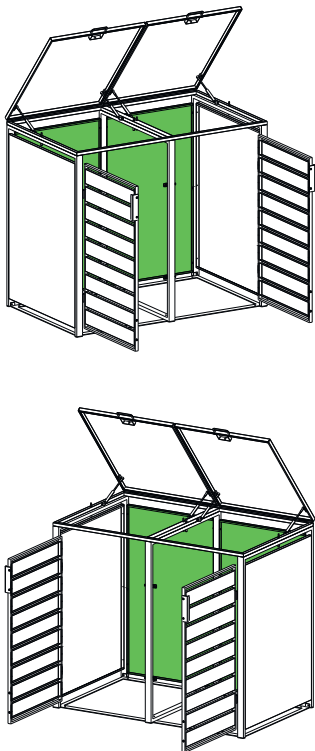

WESTMANN

MONTAGEANLEITUNG Westmann Mülltonnenbox

WMJBGC212 - 2

Die Farbgebung dient zur Unterscheidbarkeit der einzelnen Bauteile und spiegelt nicht die wirkliche Farbe des Produkts wider.

BEI FRAGEN, KONTAKTIEREN SIE UNSEREN KUNDENSERVICE:

50NRTH GmbH
Straßburgstraße 14-16
D-54516 Wittlich

service@50NRTH.com
+49 (0) 6571 95117-0

MONTAGEANLEITUNG Westmann Mülltonnenbox 2/6

INHALT:

Ax1 	Bx1 	Cx1 	Dx1 	Ex2 
Fx1 	Gx1 	Hx1 	Ix2 	Jx2 
Kx2 	Lx2 	Mx4 	Nx6 	Ox9  M4x30mm
Px4  M4x20mm	Qx20  M4x10mm	Rx14  M4x14mm	Sx2  	Tx1 

SCHRITT 1

SCHRITT 2

SCHRITT 3

SCHRITT 4

SCHRITT 5

SCHRITT 6

SCHRITT 7

SCHRITT 8