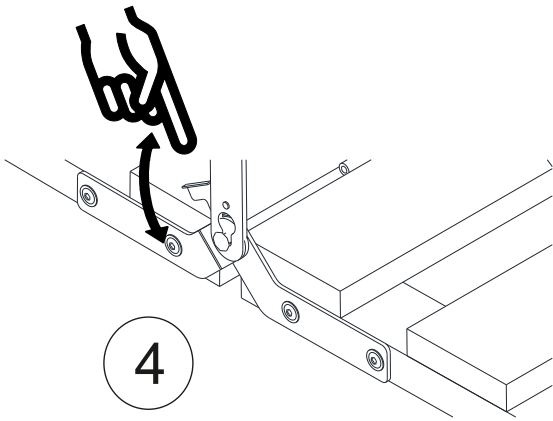

H15004007004 30x10x1

4x

H15004002006 (8x40)

4x

4x

H15004014004	Roma Ana Askı Demiri Yataklı	Roma Main Hang Steel with Bed
--------------	------------------------------	-------------------------------

BEI FRAGEN, KONTAKTIEREN SIE UNSEREN KUNDENSERVICE: