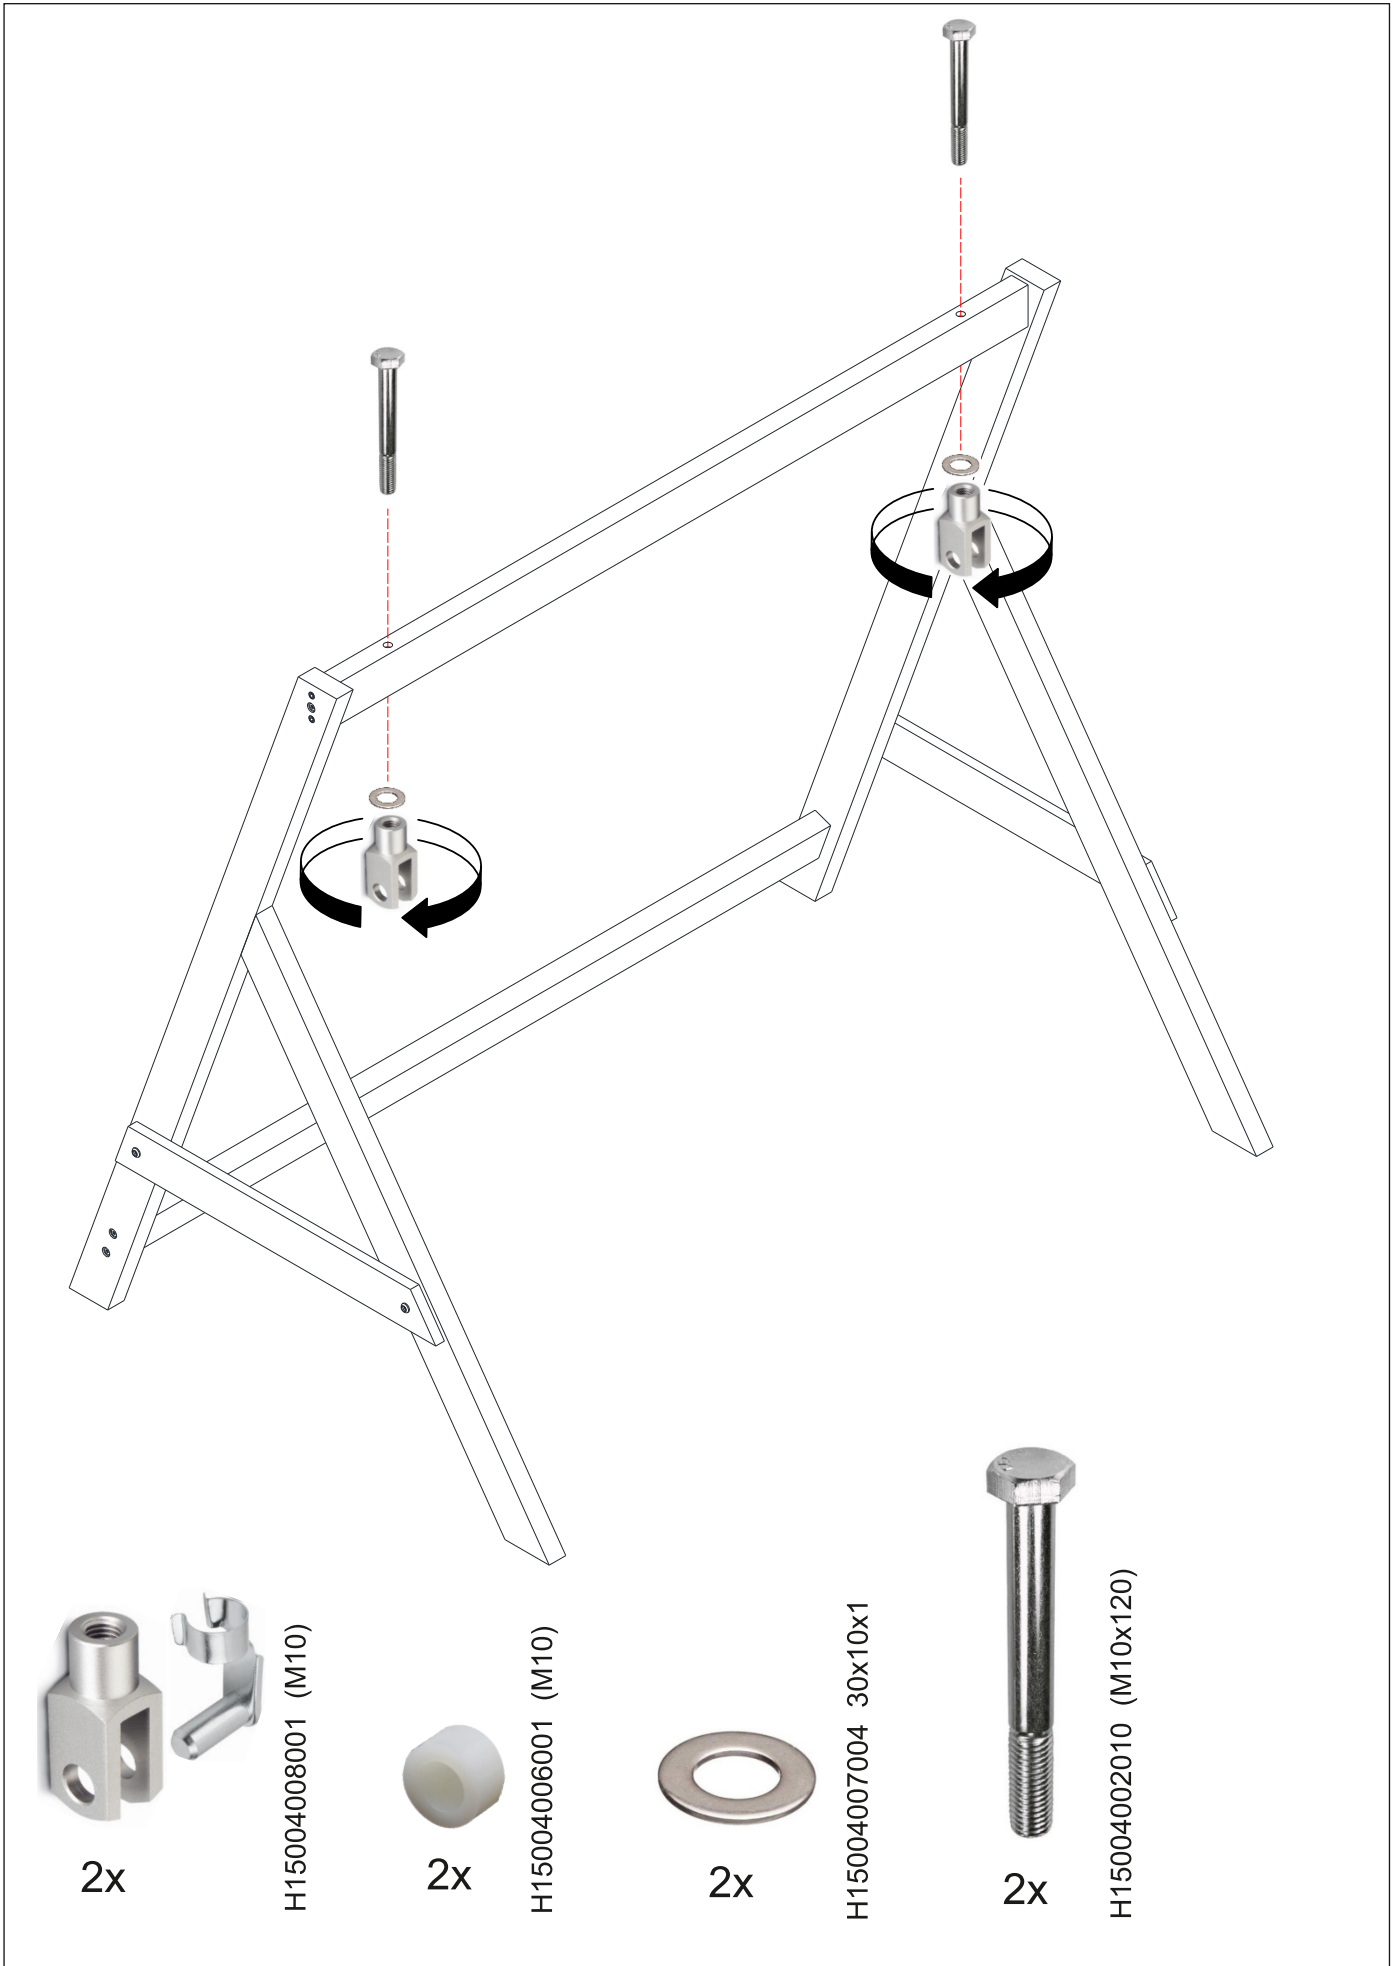

1x

T 30
H15004016001 (T30)

1x

T 40
H15004016002 (T40)

1x

H15004012001 (T30/T40)

Burada ölçüleri daha iyi ölçüp değerlendirebilirsiniz. (Ölçüler milimetre cinsindedir.)
 You can there more measure and utilize. (sizes are mm)
 Hier können Sie die Schrauben zur besseren Identifizierung nachmessen (alle Maßangaben in mm).