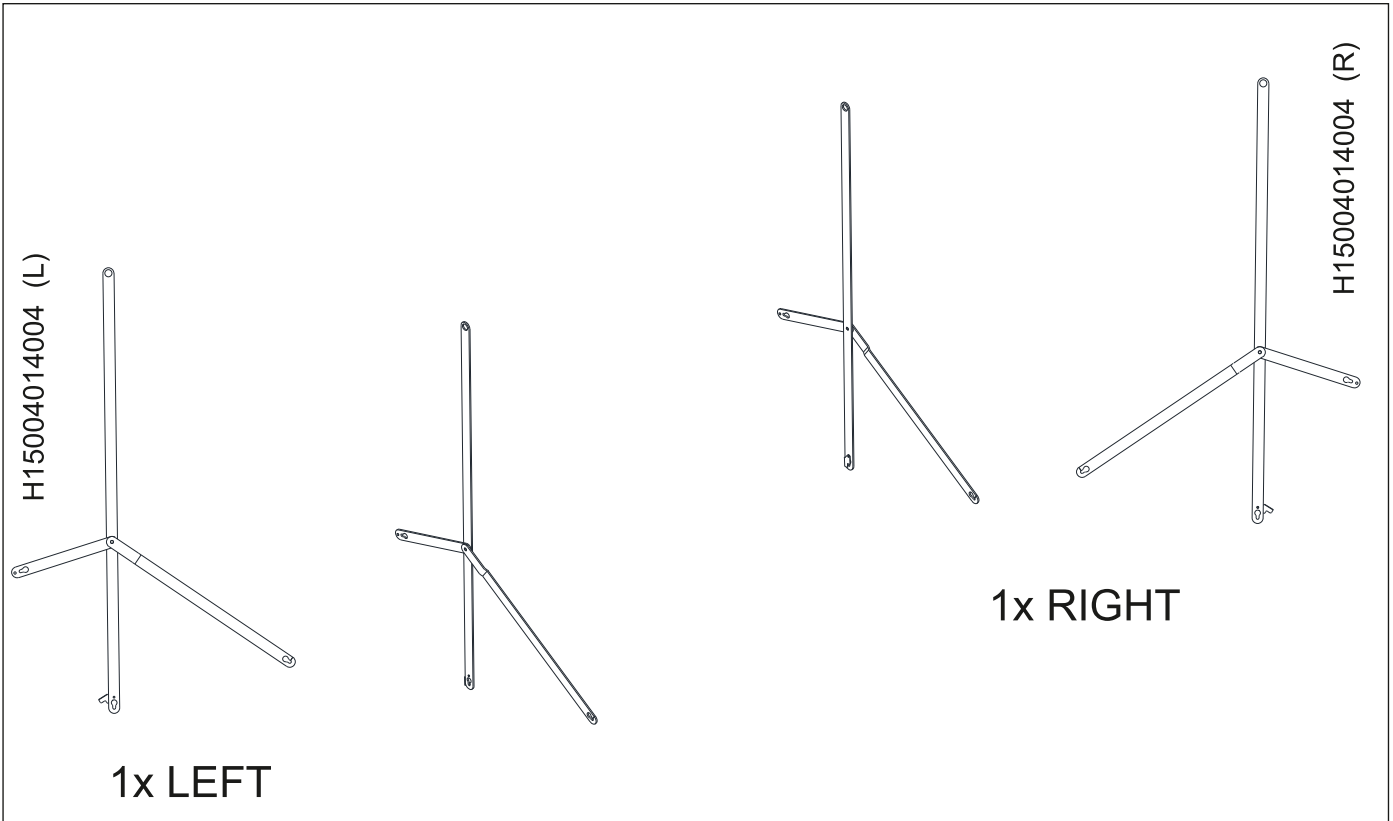

H15004007004 30x10x1

4x

H15004002006 (8x40)

4x

4x

H15004014004	Roma Ana Askı Demiri Yataklı	Roma Main Hang Steel with Bed
--------------	------------------------------	-------------------------------

BEI FRAGEN, KONTAKTIEREN SIE UNSEREN KUNDENSERVICE: