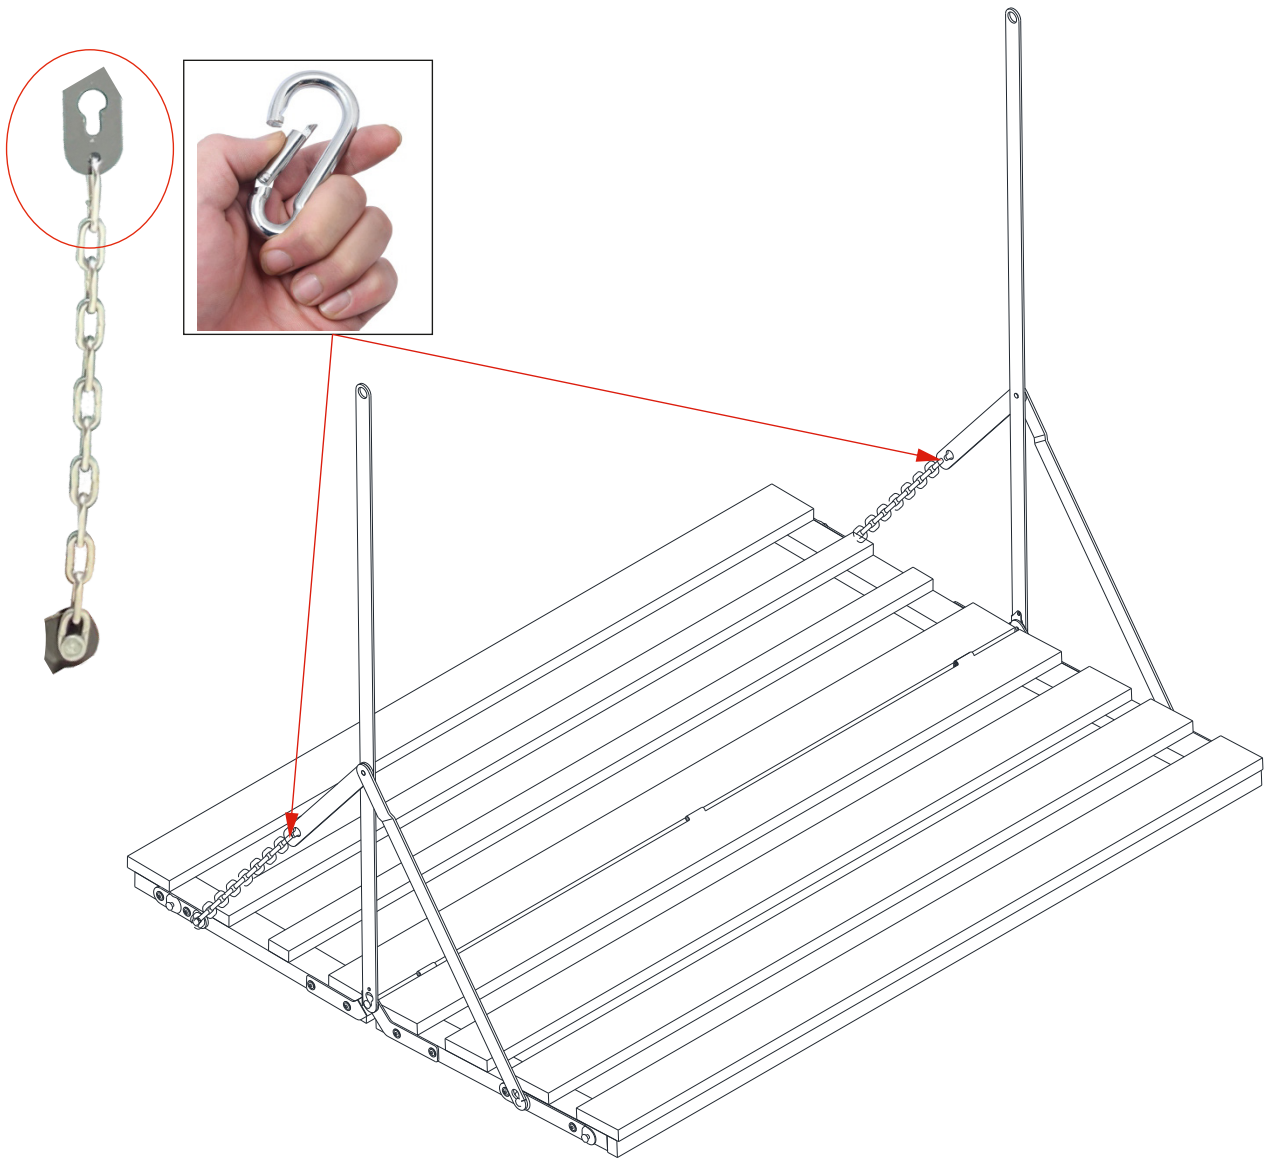

H15004007004 30x10x1

4x

H15004002006 (8x40)

4x

4x

H15004014004	Roma Ana Askı Demiri Yataklı	Roma Main Hang Steel with Bed
--------------	------------------------------	-------------------------------

BEI FRAGEN, KONTAKTIEREN SIE UNSEREN KUNDENSERVICE: