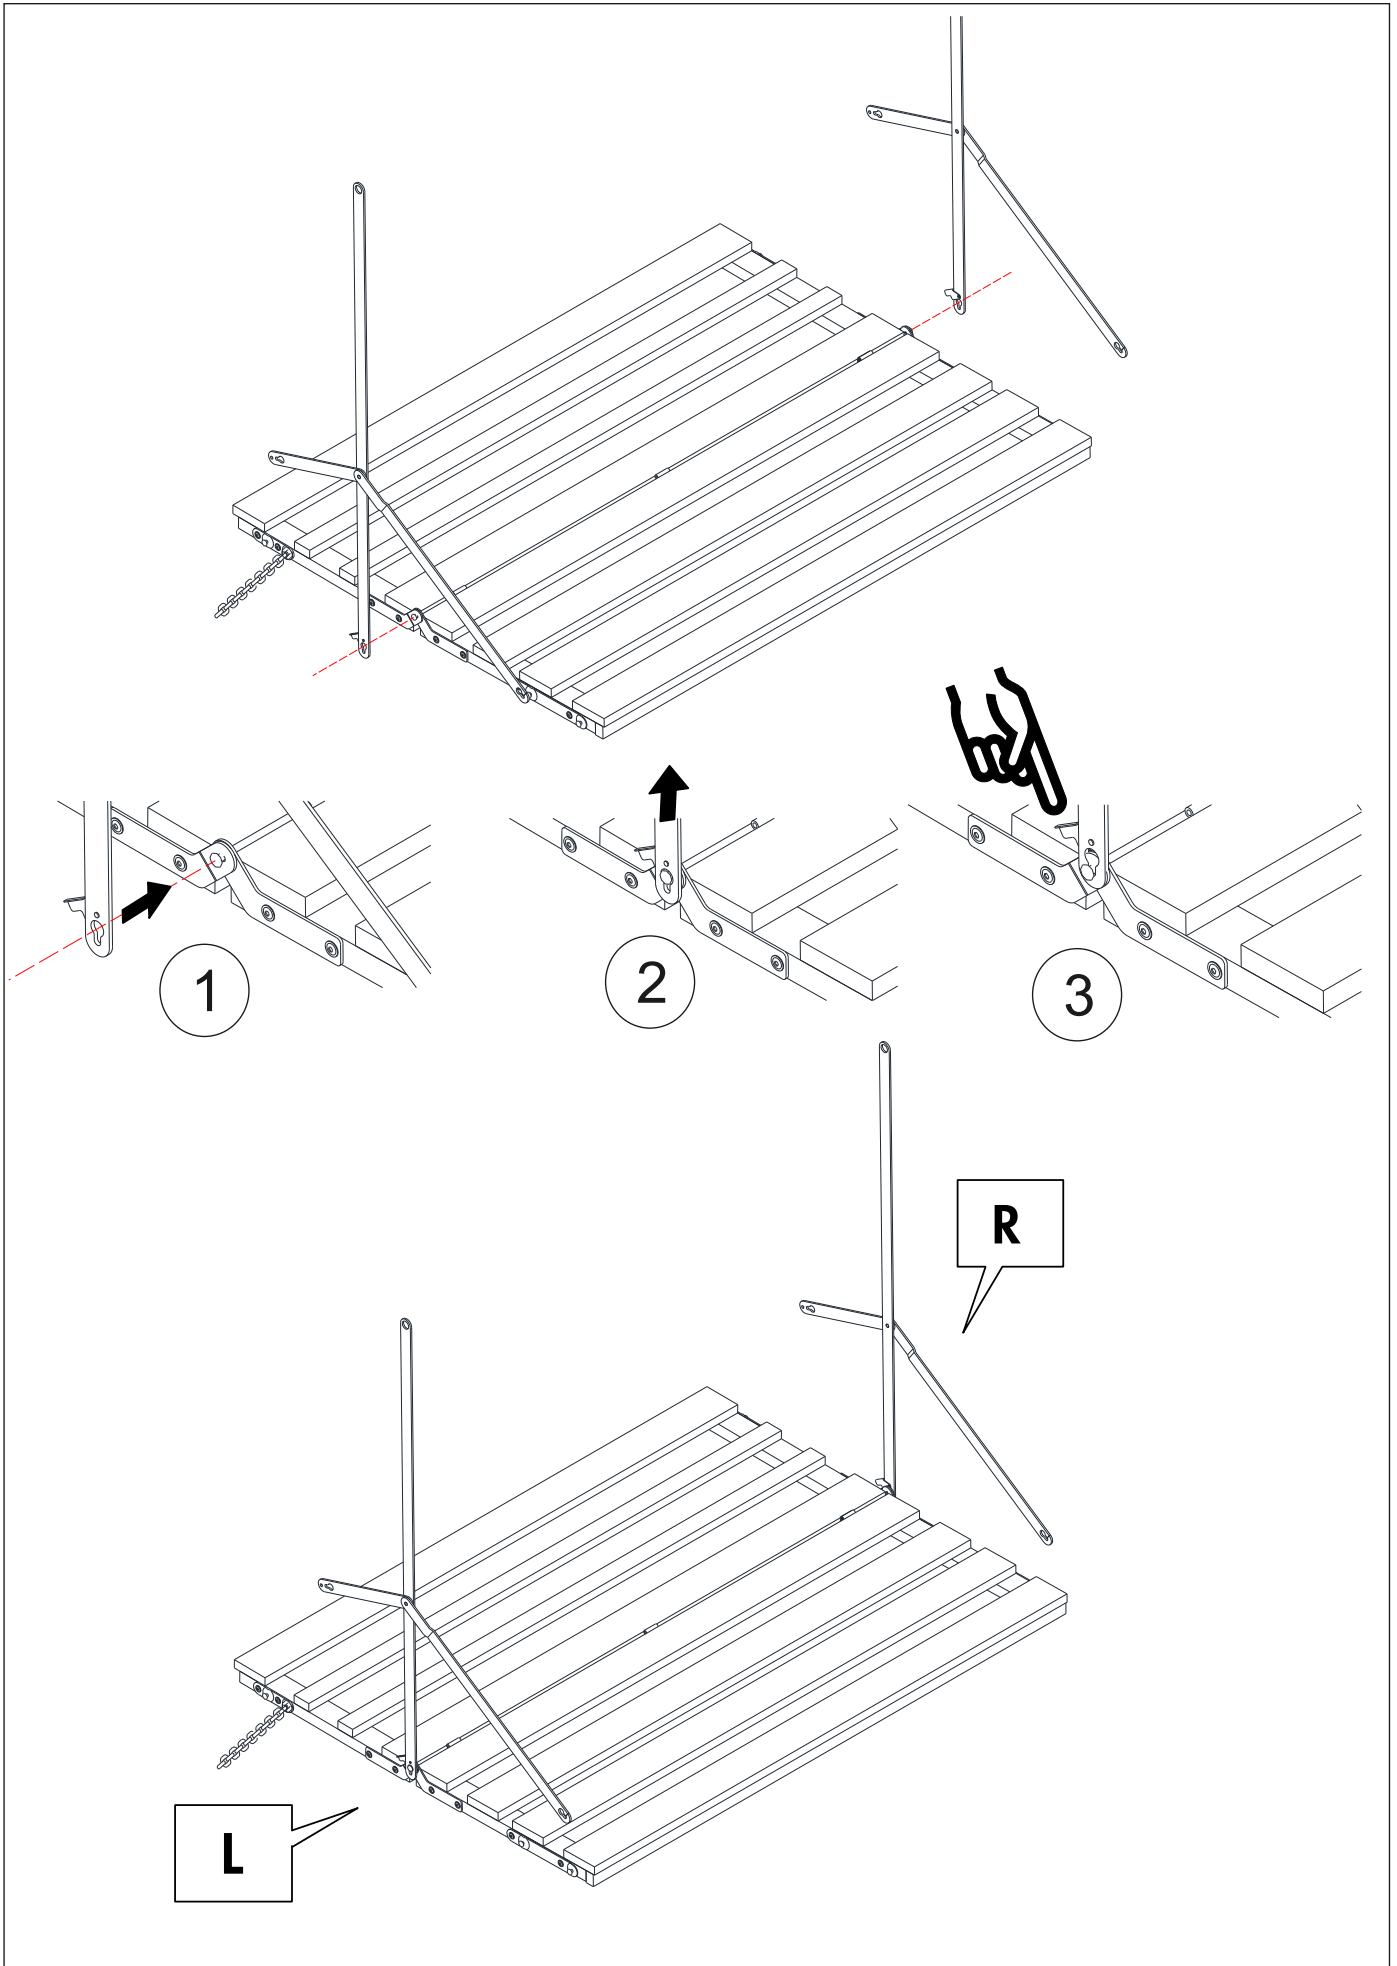

H15004007004 30x10x1

4x

H15004002006 (8x40)

4x

4x

H15004014004	Roma Ana Askı Demiri Yataklı	Roma Main Hang Steel with Bed
--------------	------------------------------	-------------------------------

BEI FRAGEN, KONTAKTIEREN SIE UNSEREN KUNDENSERVICE: