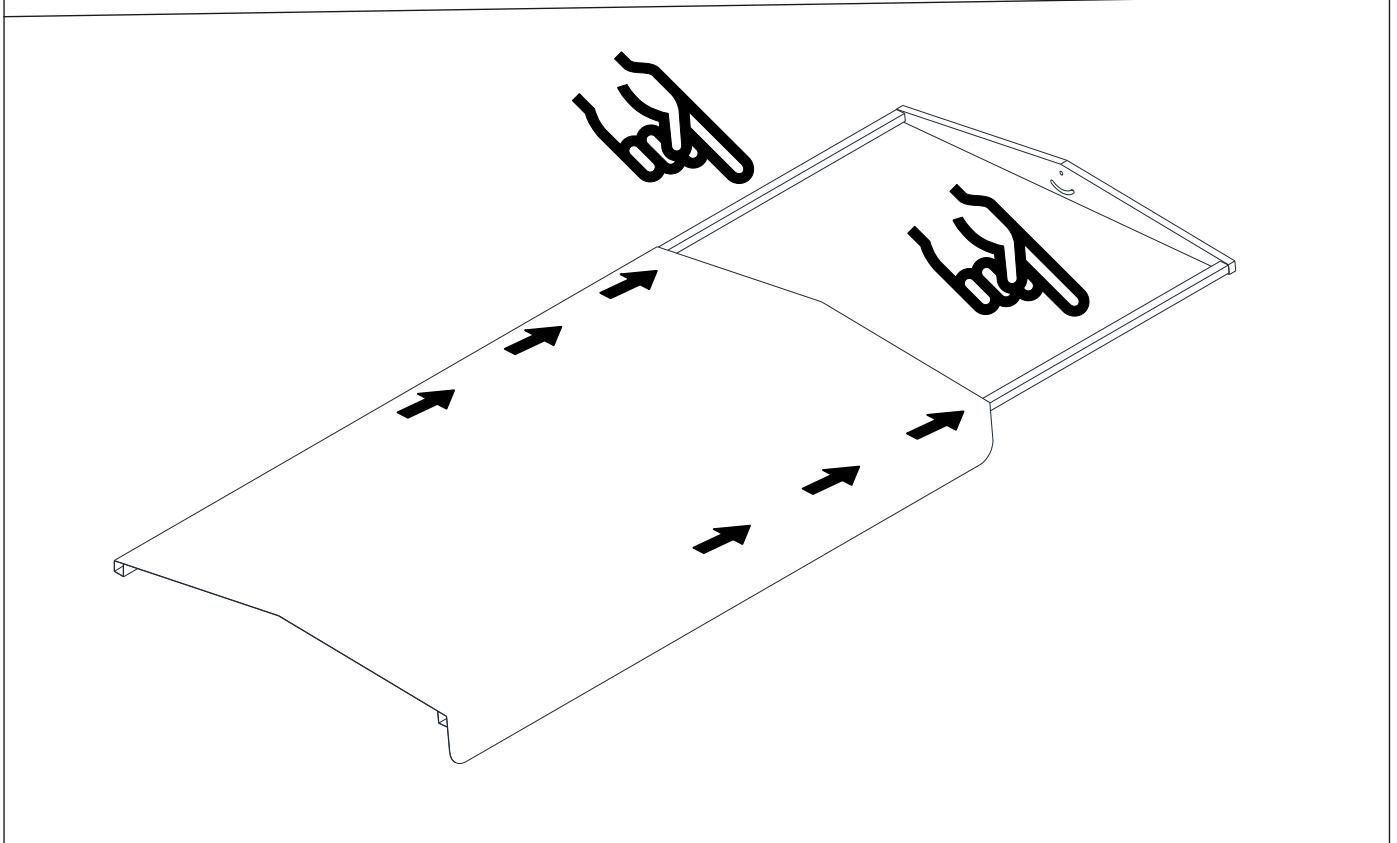

H15004007004 30x10x1

4x

H15004002006 (8x40)

4x

4x

H15004014004	Roma Ana Askı Demiri Yataklı	Roma Main Hang Steel with Bed
--------------	------------------------------	-------------------------------

BEI FRAGEN, KONTAKTIEREN SIE UNSEREN KUNDENSERVICE: