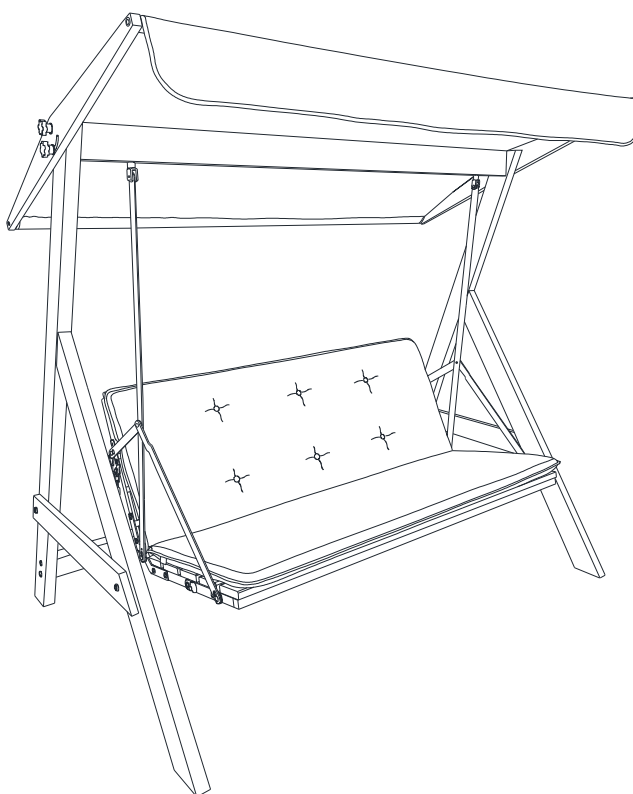

H15004007004 30x10x1

4x

H15004002006 (8x40)

4x

4x

H15004014004	Roma Ana Askı Demiri Yataklı	Roma Main Hang Steel with Bed
--------------	------------------------------	-------------------------------

BEI FRAGEN, KONTAKTIEREN SIE UNSEREN KUNDENSERVICE: