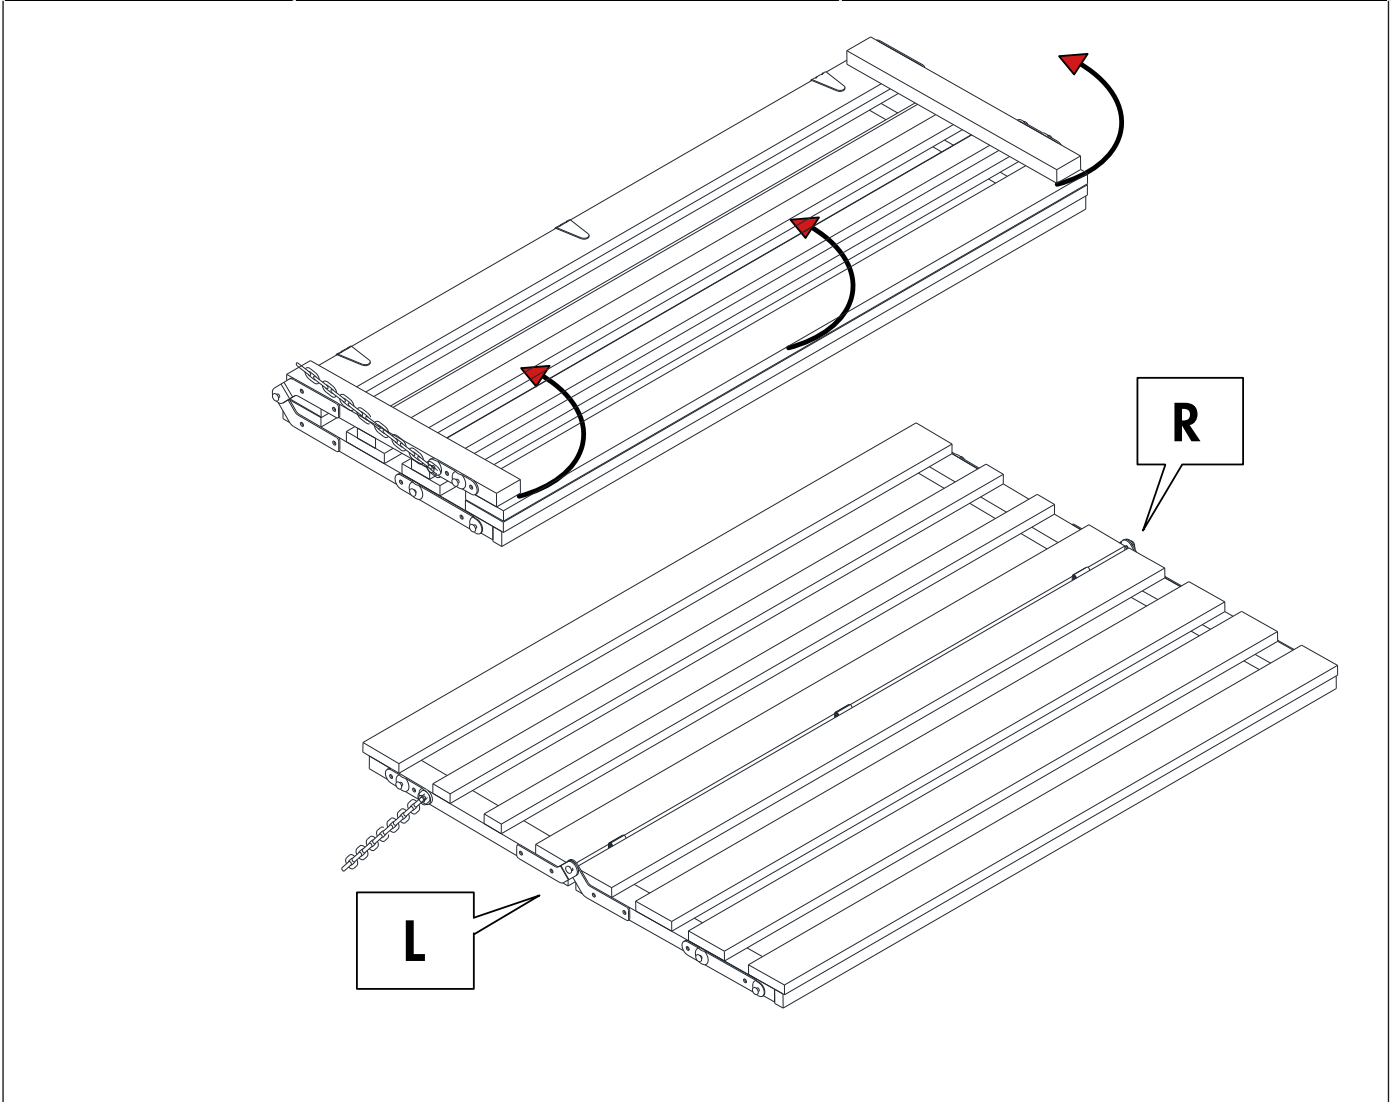

H15004007004 30x10x1

4x

H15004002006 (8x40)

4x

4x

H15004014004	Roma Ana Askı Demiri Yataklı	Roma Main Hang Steel with Bed
--------------	------------------------------	-------------------------------

BEI FRAGEN, KONTAKTIEREN SIE UNSEREN KUNDENSERVICE: