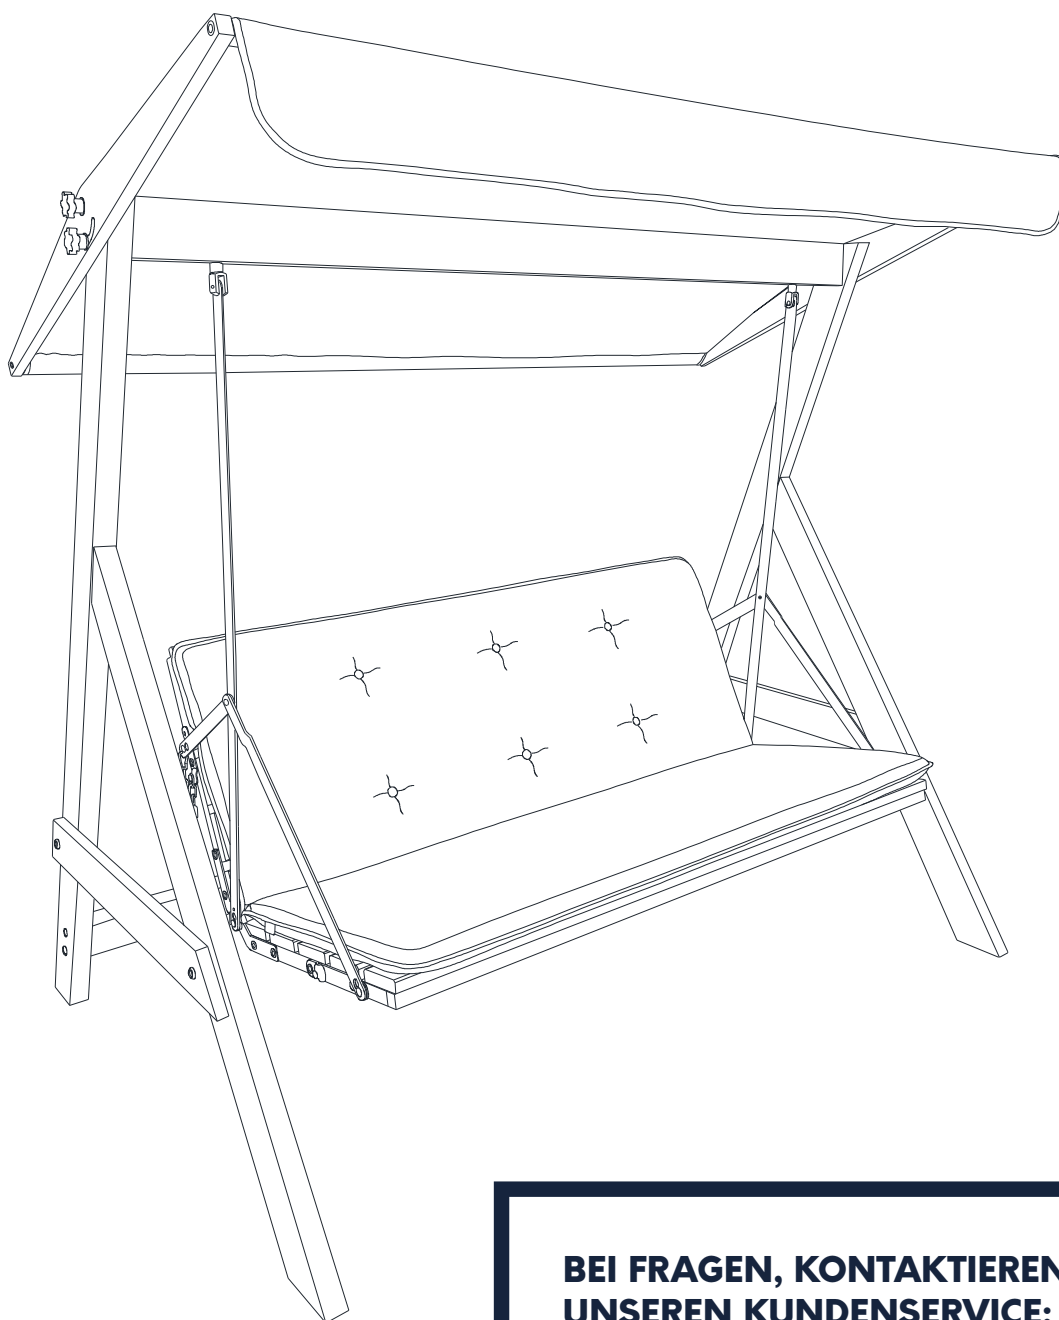

WESTMANN

MONTAGEANLEITUNG

Westmann Hollywoodschaukel Roma 2000

ASM17510G / ASM17510B

**BEI FRAGEN, KONTAKTIEREN SIE
UNSEREN KUNDENSERVICE:**

50NRTH GmbH
Straßburgstraße 14-16
D-54516 Wittlich

service@50NRTH.com
+49 (0) 6571 95117-0