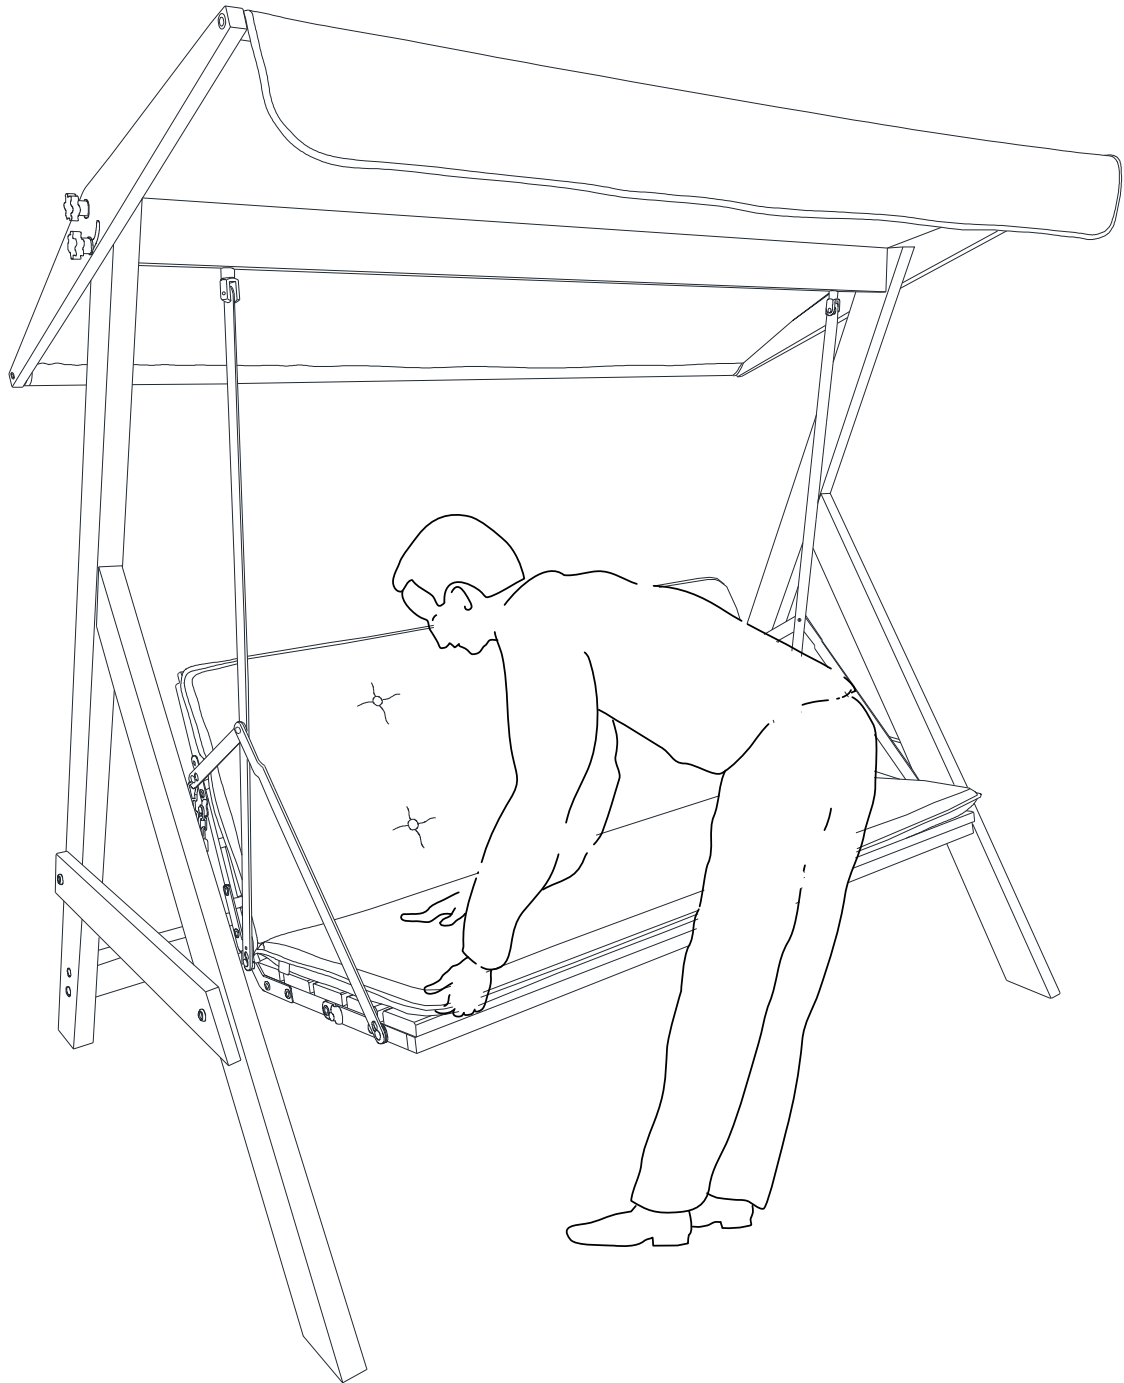

H15004007004 30x10x1

4x

H15004002006 (8x40)

4x

4x

H15004014004	Roma Ana Askı Demiri Yataklı	Roma Main Hang Steel with Bed
--------------	------------------------------	-------------------------------

BEI FRAGEN, KONTAKTIEREN SIE UNSEREN KUNDENSERVICE: