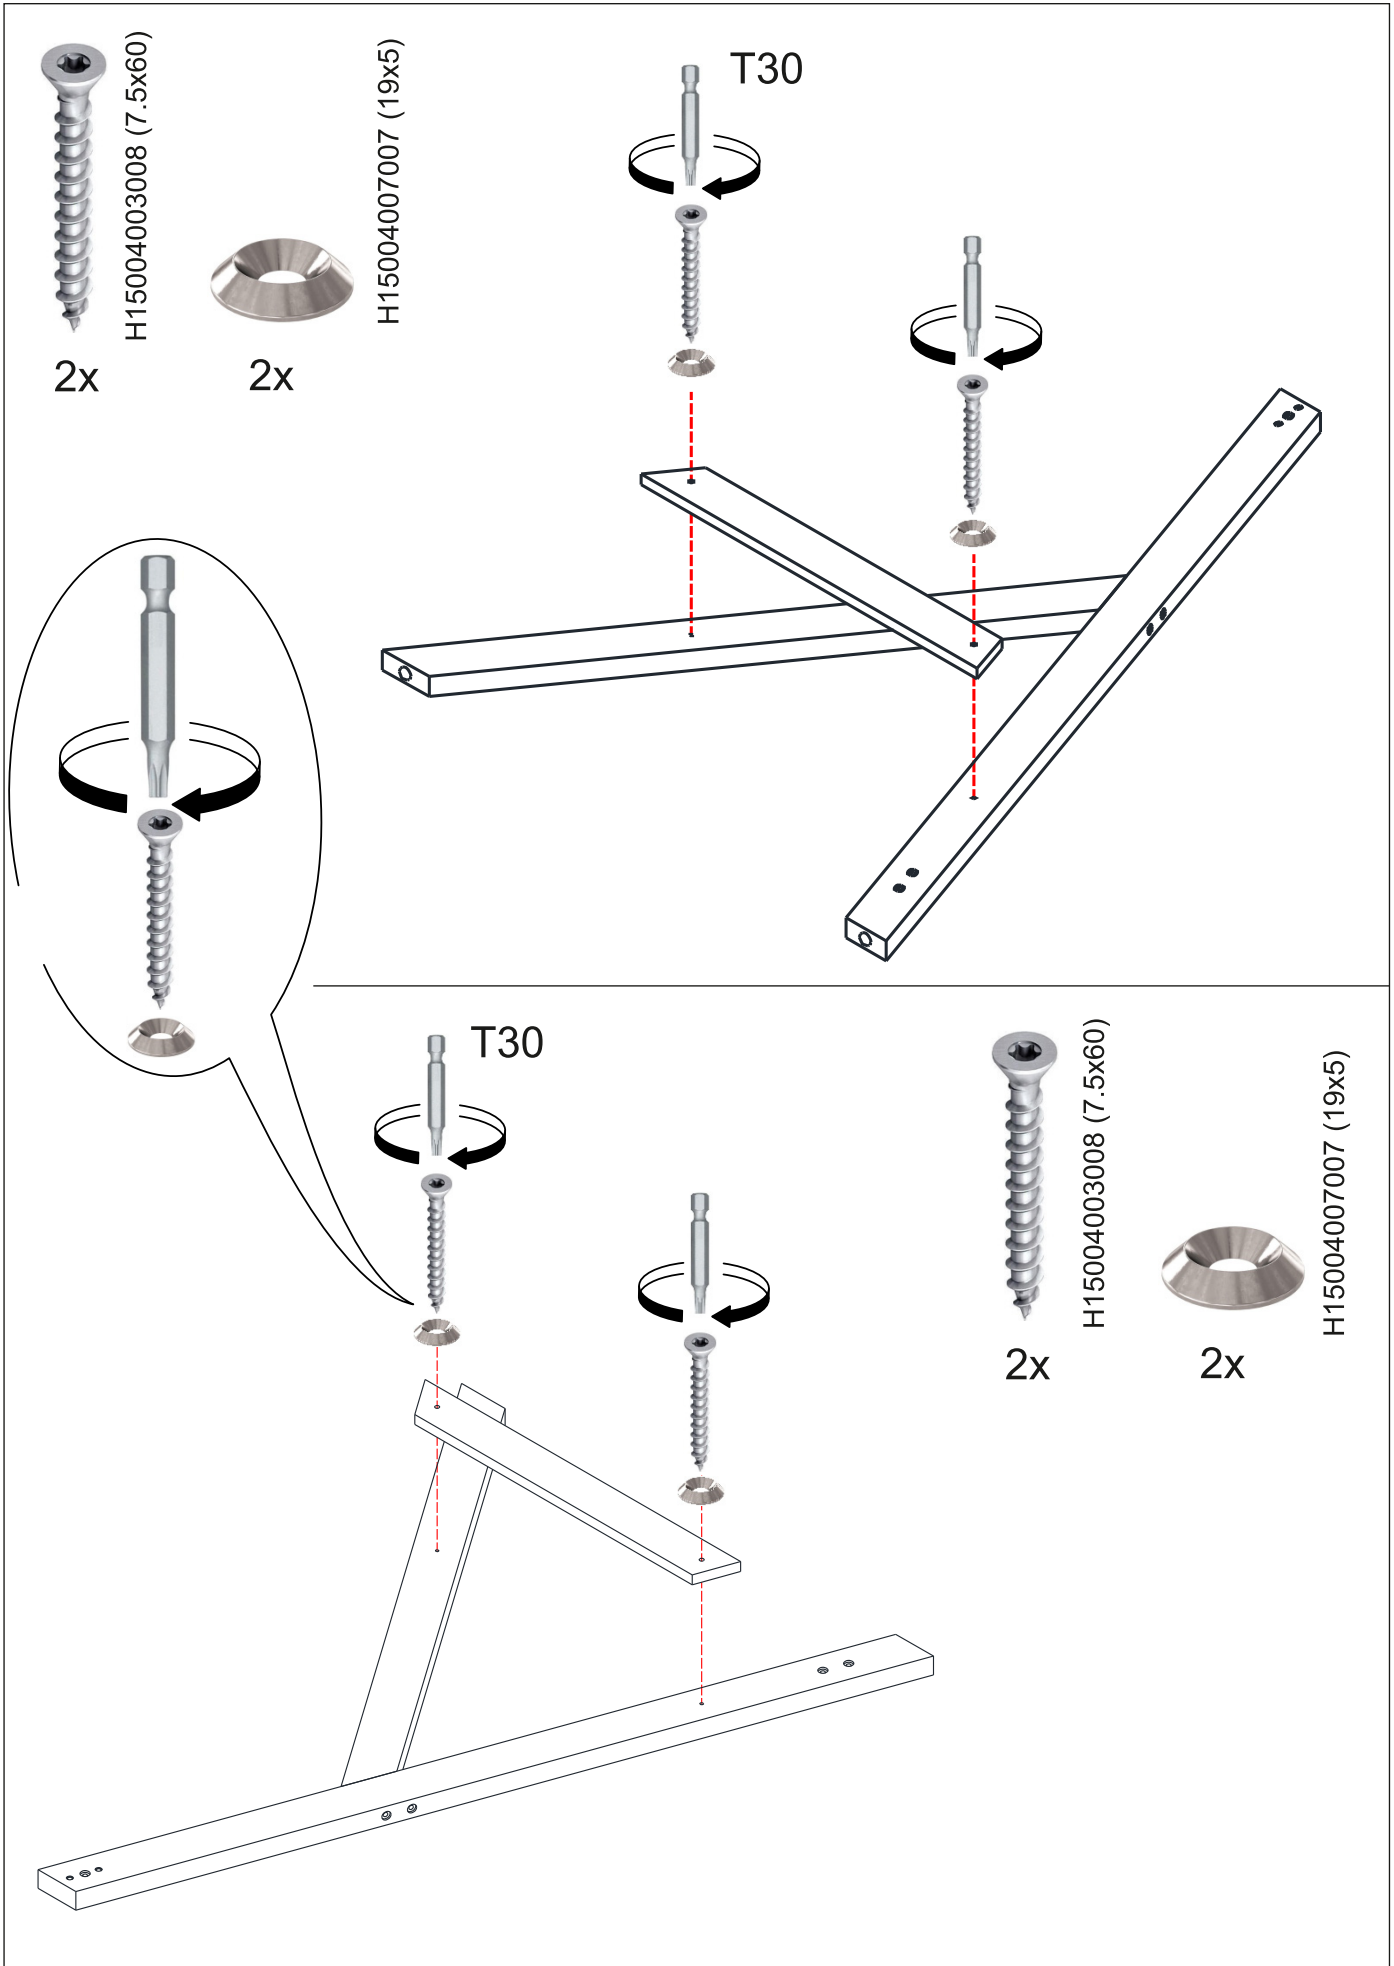

H15004003006 (8x140)

10x

H15004003004 (6x60)

4x

H15004002006 (8x40)

4x

H15004007004 30x10x1

6x

2x

H15004008001 (M10)

2x

H15004006001 (M10)

4x

H15004003008 (7.5x60)

4x

H15004007007 (19x5)

1x

T 30
H15004016001 (T30)

1x

T 40
H15004016002 (T40)

1x

H15004012001 (T30/T40)

Burada ölçüleri daha iyi ölçüp değerlendirebilirsiniz. (Ölçüler milimetre cinsindedir.)
 You can there more measure and utilize. (sizes are mm)
 Hier können Sie die Schrauben zur besseren Identifizierung nachmessen (alle Maßangaben in mm).

H15004007004 30x10x1

4x

H15004002006 (8x40)

4x

4x

H15004014004	Roma Ana Askı Demiri Yataklı	Roma Main Hang Steel with Bed
--------------	------------------------------	-------------------------------

BEI FRAGEN, KONTAKTIEREN SIE UNSEREN KUNDENSERVICE: