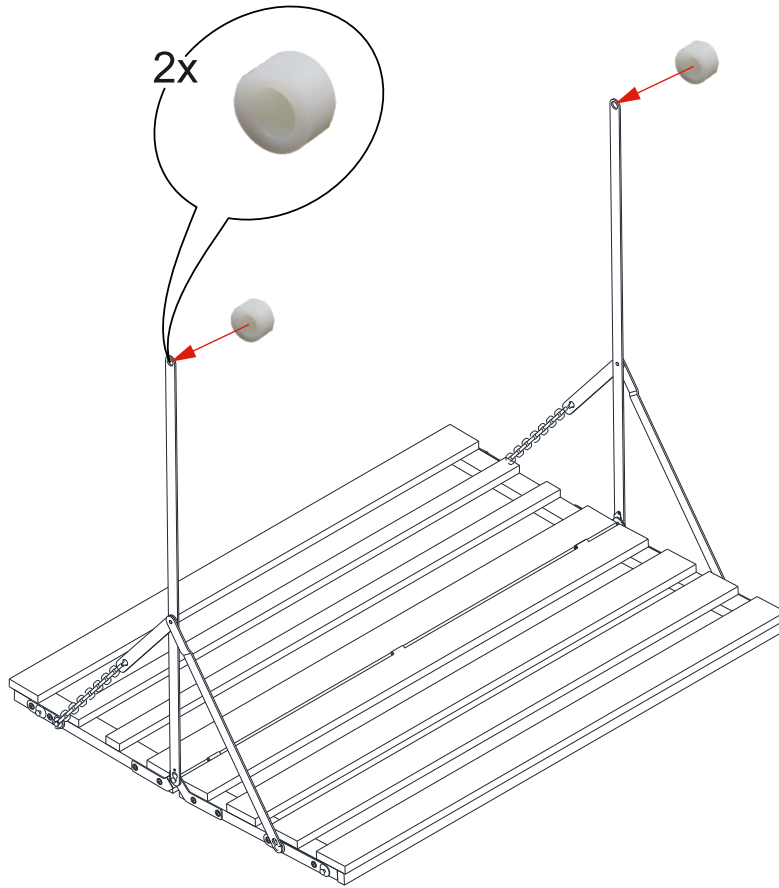

H15004007004 30x10x1

4x

H15004002006 (8x40)

4x

4x

H15004014004	Roma Ana Askı Demiri Yataklı	Roma Main Hang Steel with Bed
--------------	------------------------------	-------------------------------

BEI FRAGEN, KONTAKTIEREN SIE UNSEREN KUNDENSERVICE: