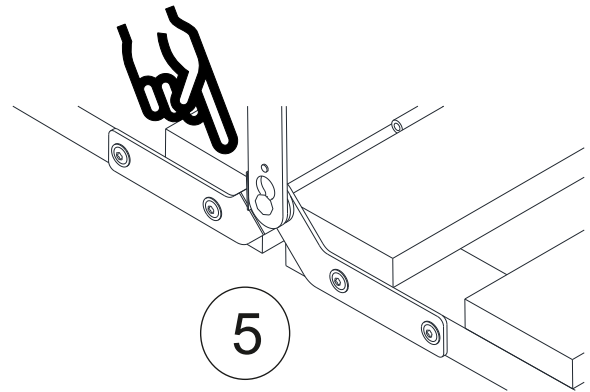

H15004007004 30x10x1

4x

H15004002006 (8x40)

4x

4x

H15004014004	Roma Ana Askı Demiri Yataklı	Roma Main Hang Steel with Bed
--------------	------------------------------	-------------------------------

BEI FRAGEN, KONTAKTIEREN SIE UNSEREN KUNDENSERVICE: