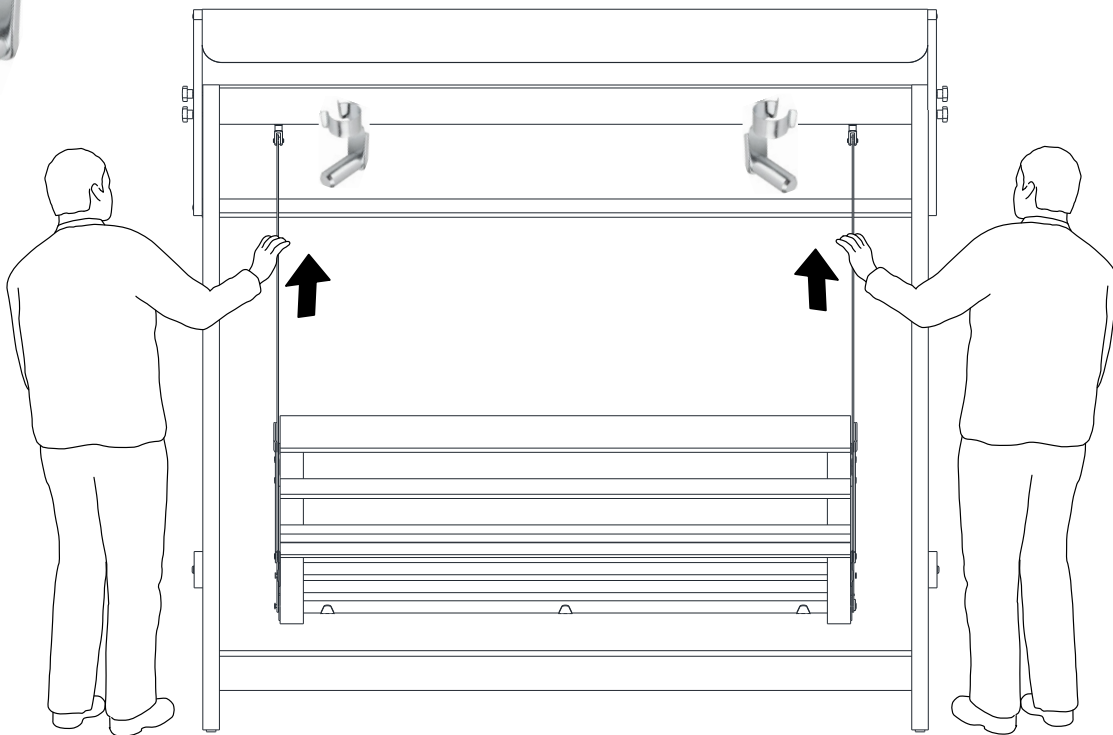

H15004007004 30x10x1

4x

H15004002006 (8x40)

4x

4x

H15004014004	Roma Ana Askı Demiri Yataklı	Roma Main Hang Steel with Bed
--------------	------------------------------	-------------------------------

BEI FRAGEN, KONTAKTIEREN SIE UNSEREN KUNDENSERVICE: