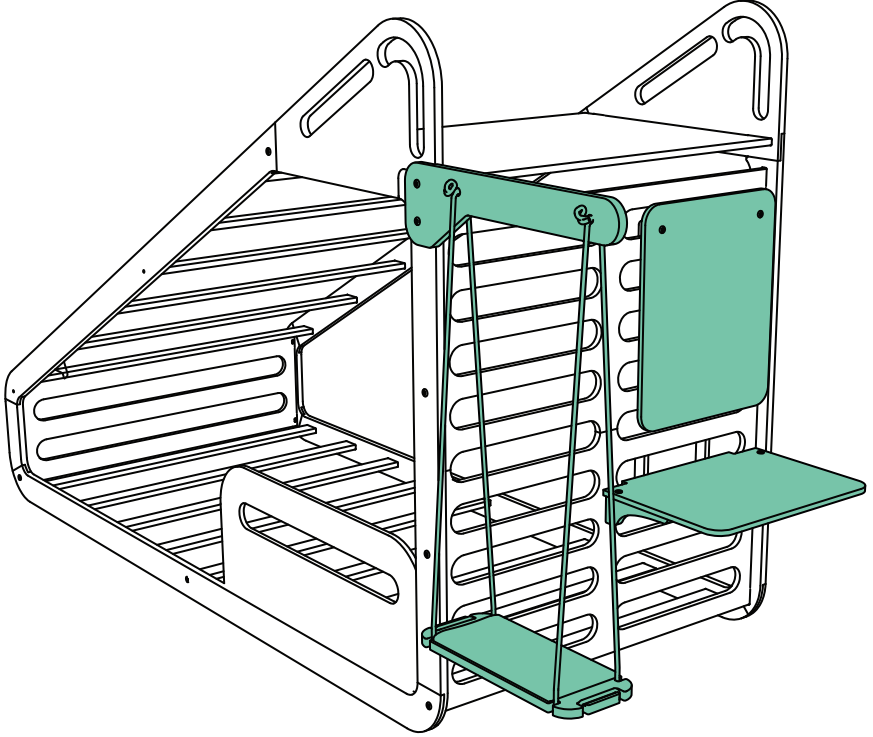

Sleepy

Writing Board – Desk – Swing

• **mamatoyz** •

Manufacturer / Üretici

BUBA TASARIM SAN. TIC. A.Ş

Kavaklı Mah. Deniz Aktaş Cad. TG Plaza 1/1 Beylikdüzü / İstanbul

+90 212 67171 73

info@mamatoyz.com

Desk

Writing Board

Swing

TR UYARI!

- 24 ay ve üzeri çocuklar için uygundur.
- Salıncak 3 yaş ve üzeri çocuklar için uygundur.
- Bu ürün bir yetişkin tarafından kurulmalıdır. Bir yetişkin gözetiminde kullanılmalıdır.
- Çocuğunuz kullanmadan önce tüm ambalaj ortadan kaldırılmalıdır.
- Ürünü kullanmadan önce yatağa doğru bir şekilde monte edildiğinden emin olun.