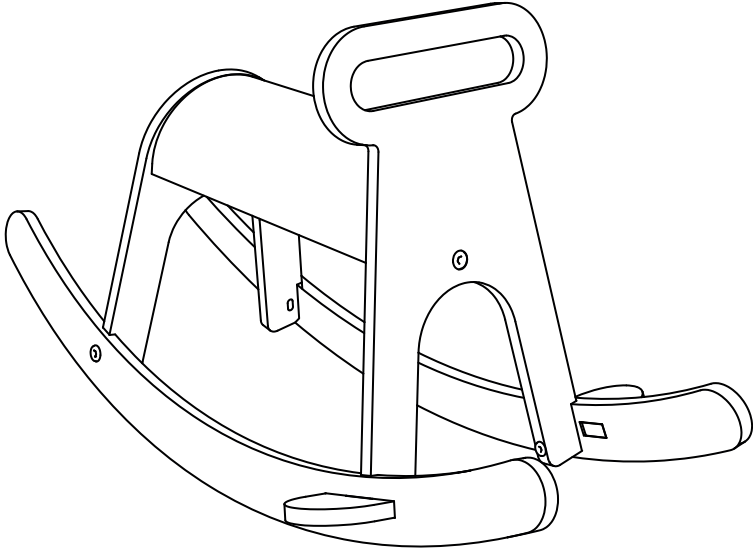

Pony V1

Rocker

• **mamatoyz** •

Manufacturer / Üretici

BUBA TASARIM SAN. TIC. A.Ş

Kavaklı Mah. Deniz Aktaş Cad. TG Plaza 1/1 Beylikdüzü / İstanbul

+90 212 67171 73

info@mamatoyz.com

www.mamatoyz.com

@mamatoyz

mamatoyz

DESIGNED
& MADE
IN
TURKEY

UK
CA

intertek
Total Quality Assured.