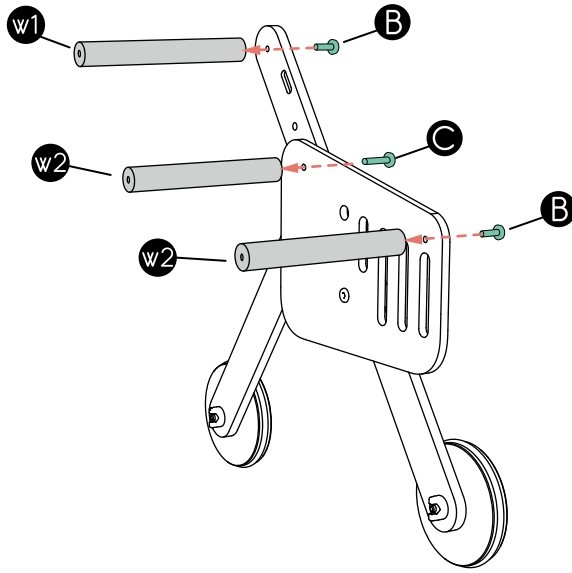

ES ATENCIÓN!

- Conviene a los niños de 12 meses a 5 años.
- Este producto debe ser montado por un adulto. Retire todos los elementos del embalaje antes de permitir que el niño utilice el juguete.
- Se utilizará bajo la vigilancia constante de un adulto.
- No permitán que se monte más de un niño a la vez. una pente, route ou sur sols mouillés.
- Este juguete requiere una gran habilidad, para evitar caídas o colisiones con terceros.
- No se recomienda el uso descalzo.

P ATENÇÃO!

- Adequado para crianças de 12 meses a 5 anos.
- A montagem deve ser feita por um adulto conforme desenho.
- Mantenha as crianças afastadas do material de embalagem, caso contrário, existe perigo de asfixia.
- Deve ser usado sob a supervisão de um adulto.
- O produto não deve ser usado em beiras de estradas, encostas, estradas ou superfícies molhadas.
- O brinquedo deve ser manuseado com cuidado, pois exige habilidade para evitar quedas ou choques que causem ferimentos ao usuário ou a terceiros.

1

2

3

3

4

5

4