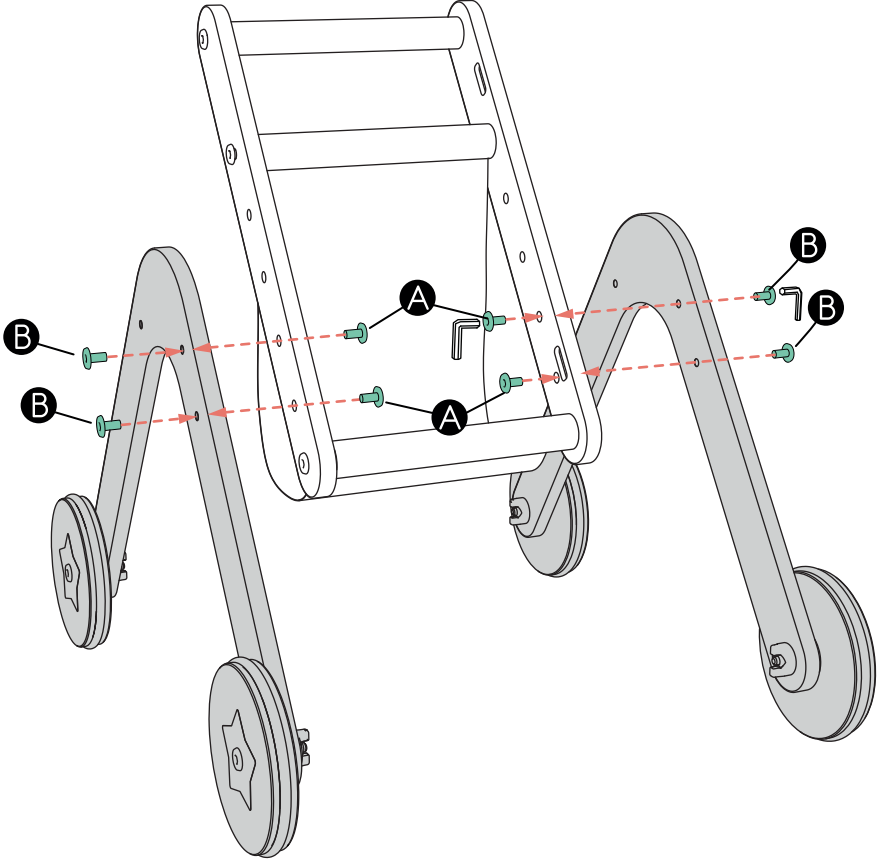

P ATENÇÃO!

- Adequado para crianças de 12 meses a 5 anos.
- A montagem deve ser feita por um adulto conforme desenho.
- Mantenha as crianças afastadas do material de embalagem, caso contrário, existe perigo de asfixia.
- Deve ser usado sob a supervisão de um adulto.
- O produto não deve ser usado em beiras de estradas, encostas, estradas ou superfícies molhadas.
- O brinquedo deve ser manuseado com cuidado, pois exige habilidade para evitar quedas ou choques que causem ferimentos ao usuário ou a terceiros.

1

2

3

3

4

- Choose the screw hole according to the height you will use.
Using lower holes increases the height of the product.
- Kullanacağınız yüksekliğe göre vida deliğini seçiniz.
Alt deliklerin kullanılması ürünün yüksekliğini artırır.