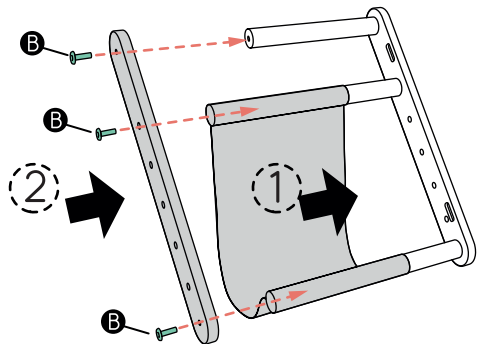

P ATENÇÃO!

- Adequado para crianças de 12 meses a 5 anos.
- A montagem deve ser feita por um adulto conforme desenho.
- Mantenha as crianças afastadas do material de embalagem, caso contrário, existe perigo de asfixia.
- Deve ser usado sob a supervisão de um adulto.
- O produto não deve ser usado em beiras de estradas, encostas, estradas ou superfícies molhadas.
- O brinquedo deve ser manuseado com cuidado, pois exige habilidade para evitar quedas ou choques que causem ferimentos ao usuário ou a terceiros.

1

2

3

3

4

- Choose the screw hole according to the height you will use.
Using lower holes increases the height of the product.
- Kullanacağınız yüksekliğe göre vida deliğini seçiniz.
Alt deliklerin kullanılması ürünün yüksekliğini artırır.