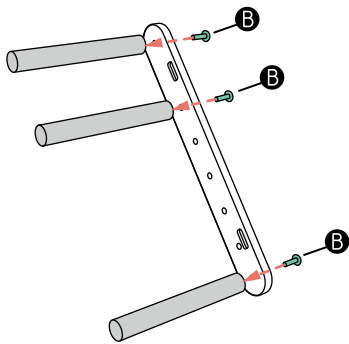

ES ATENCIÓN!

- Conviene a los niños de 12 meses a 5 años.
- Este producto debe ser montado por un adulto. Retire todos los elementos del embalaje antes de permitir que el niño utilice el juguete.
- Se utilizará bajo la vigilancia constante de un adulto.
- No permitan que se monte más de un niño a la vez. une pente, route ou sur sols mouillés.
- Este juguete requiere una gran habilidad, para evitar caídas o colisiones con terceros.
- No se recomienda el uso descalzo.

1

2

3

3

4

- Choose the screw hole according to the height you will use.
Using lower holes increases the height of the product.
- Kullanacağınız yüksekliğe göre vida deliğini seçiniz.
Alt deliklerin kullanılması ürünün yüksekliğini artırır.