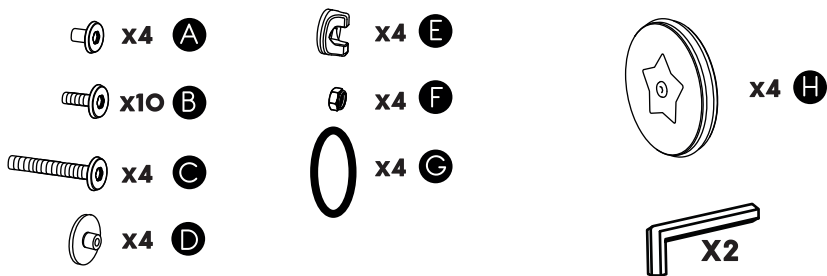

www.mamatoyz.com

@mamatoyz

mamatoyz

DESIGNED
& MADE
IN
TURKEY

UK
CA

intertek
Total Quality. Assured.

TR UYARI!

- 12 ay 5 yaş arası çocuklar için uygundur.
- Bir yetişkin tarafından çizimdeki gibi montaj yapılmalıdır.
- Çocukları ambalaj malzemesinden uzak tutunuz, aksi halde boğulma tehlikesi vardır.
- Bir yetişkin gözetiminde kullanılmalıdır.
- Ürün yol kenarında, yokuşta, yollarda, ıslak zeminlerde kullanılmamalıdır.
- Kullanıcı veya üçüncü kişilerin yaralanmasına neden olan düşmeler veya çarpmaların önlenmesi beceri gerektirdiğinden dolayı oyuncağın dikkatli şekilde kullanılması gerekir.
- Çıplak ayakla kullanılması tavsiye edilmez.