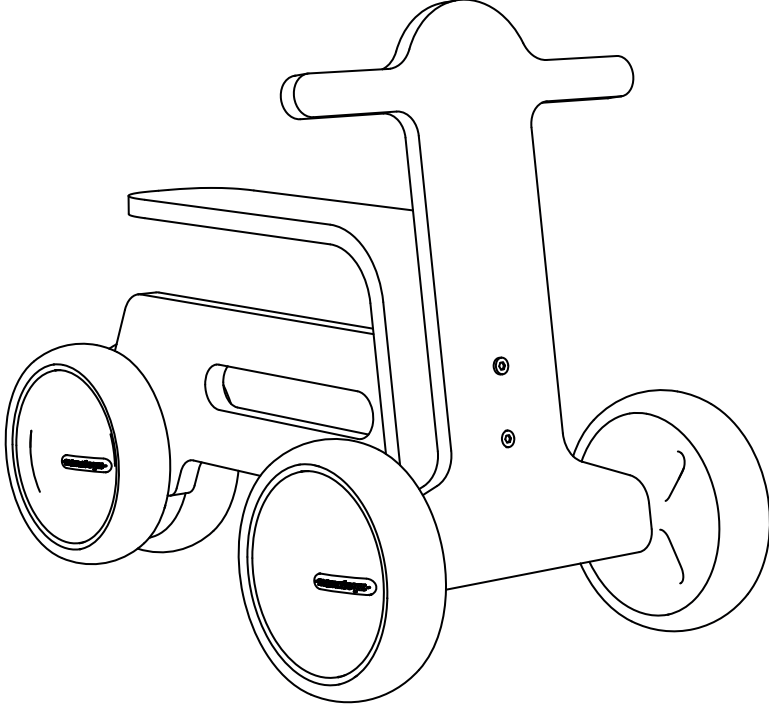

TriBike

Toddler Bike

• **mamatoyz** •

Manufacturer / Üretici

BUBA TASARIM SAN. TIC. A.Ş

Kavaklı Mah. Deniz Aktaş Cad. TG Plaza 1/1 Beylikdüzü / İstanbul

+90 212 67171 73

info@mamatoyz.com