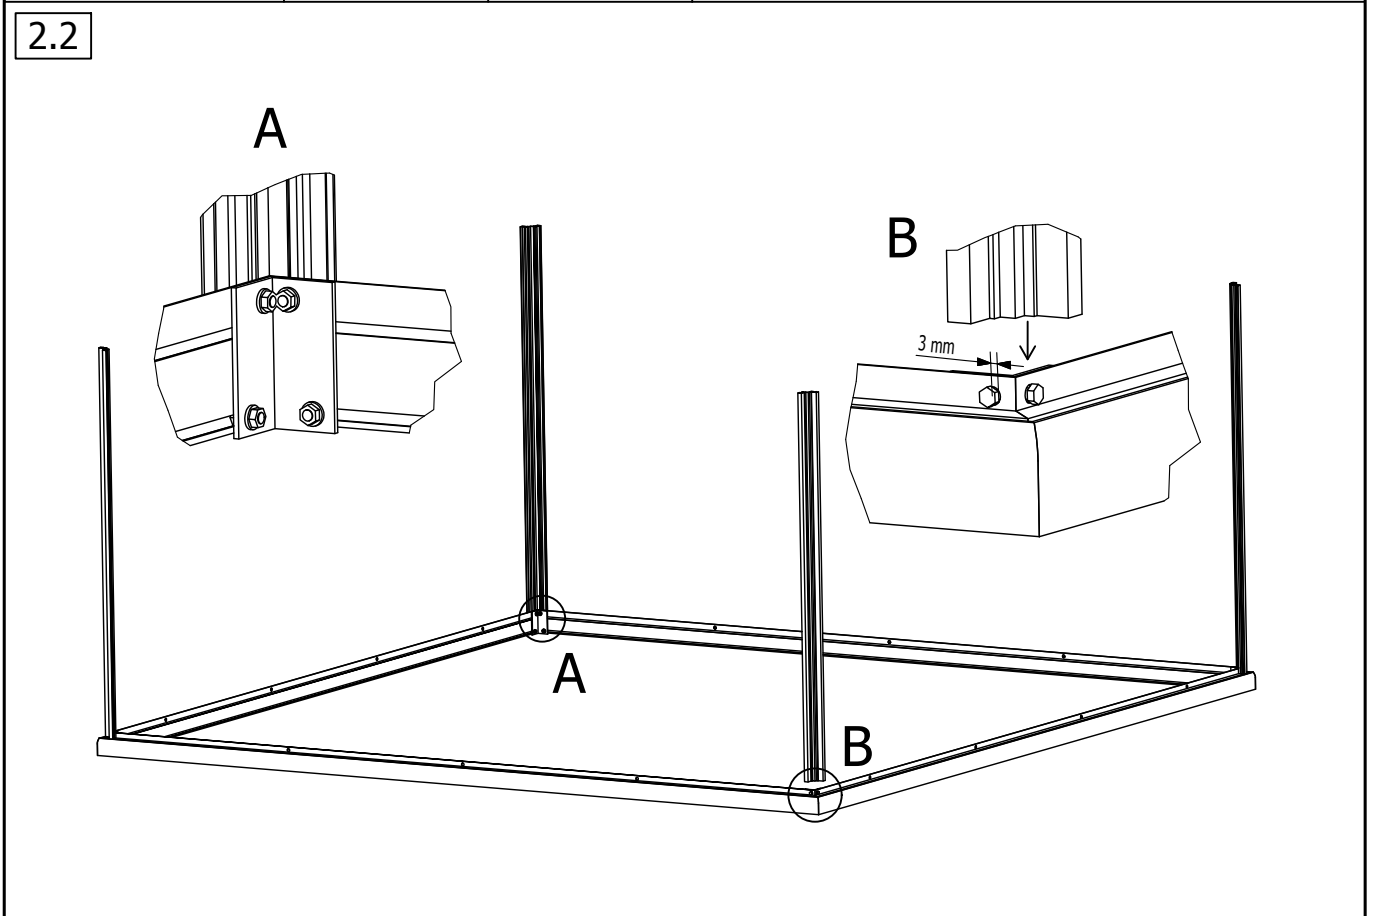

Geeignet für jedes Gewächshaus "Sanus" und mit bis zu 40kg belastbar.

2			2.1
x 8	x 4	x 16	
			

3					
x 4	x 2	x 1	x 1	x 3	x 2
 25 27	 8 L-1550	 8a L-1937	 12 L-1937	 700 1212 32	 350 1212 34a

3.1

3.2

4					4.1	4.2
x 12	x 6	x 6	x 3	x 2		
					 x4	 x2

A

B

7 (12XL)

7.1 (12XL)

x 10

x 10

7 (18XL)

7.1 (18XL)