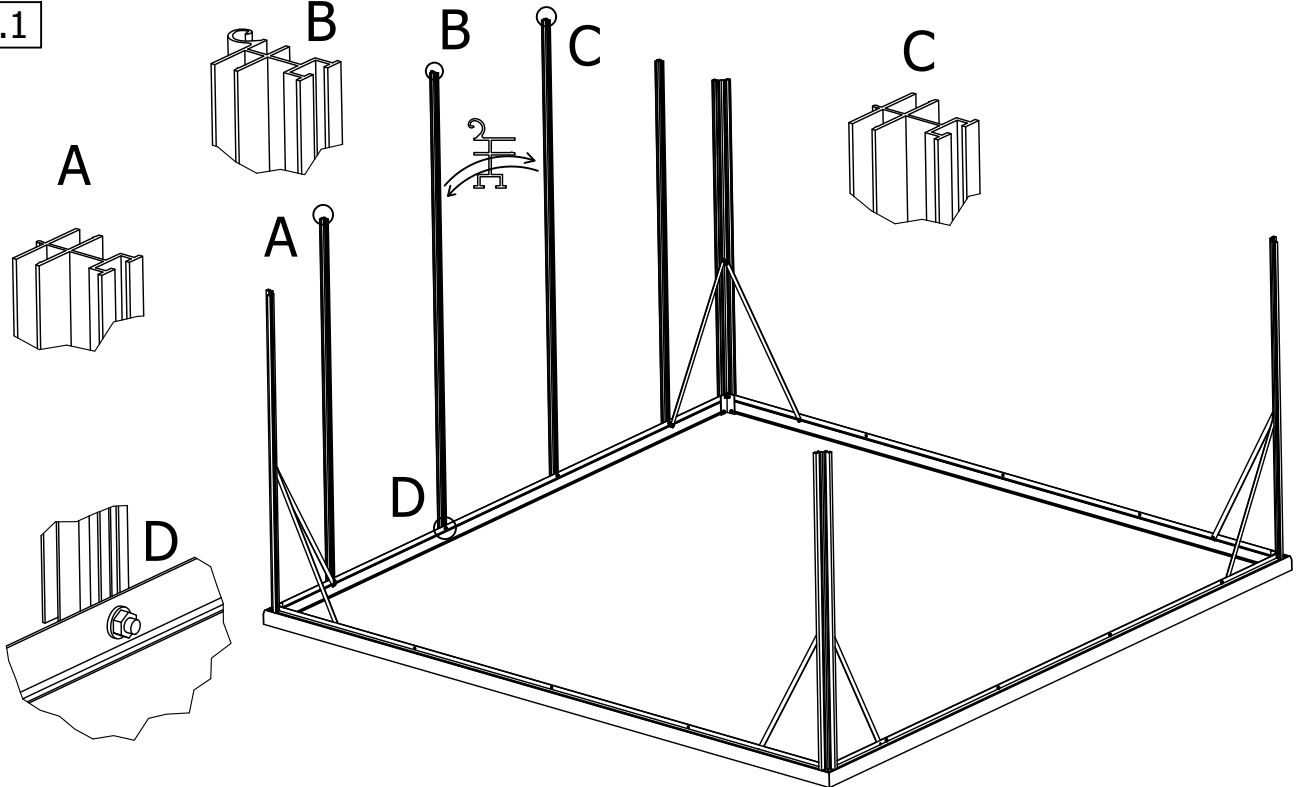

Geeignet für jedes Gewächshaus "Sanus" und mit bis zu 40kg belastbar.

2			2.1
x 8	x 4	x 16	
			

3					
x 4	x 2	x 1	x 1	x 3	x 2
 25 27	 8 L-1550	 8a L-1937	 12 L-1937	 700 1212 32	 350 1212 34a

3.1

3.2

4					4.1	4.2
x 12	x 6	x 6	x 3	x 2		
					 x4	 x2

5

x28	x 18	x 2	x 1	x 1	x 2	x 4	x 10	x 2	x 2	x 8
		L-1550	L-1937	L-1937	L-327	L-677				

6			6.1	6.2
x 30	x 10	x 2		
				

7 (XL)

7.1 (XL)

x 6

x 6

C

A

B

7 (12XL)

7.1 (12XL)

x 10

x 10

7 (18XL)

7.1 (18XL)