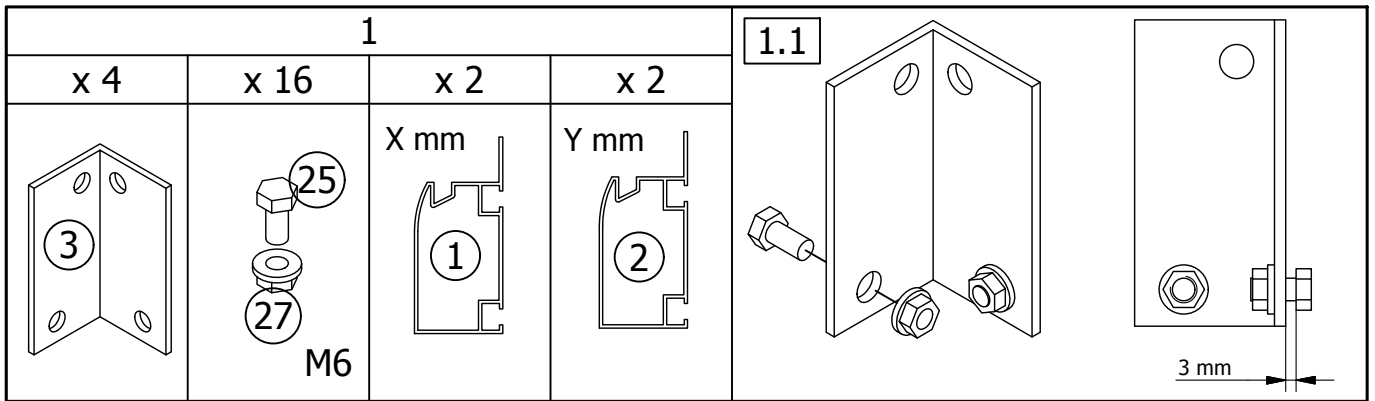

Geeignet für jedes Gewächshaus "Sanus" und mit bis zu 20kg belastbar.

Gewächshaus-Regal groß

Die ideale Nutzung Ihres Gewächshauses kann nur mithilfe eines Regales erreicht werden.

Auf den Regalen können Sie beispielsweise Ihre Kräuter, Ihre Blumen oder auch Ihre Tomaten bequem positionieren

Geeignet für jedes Gewächshaus "Sanus" und mit bis zu 40kg belastbar.

2			2.1
x 8	x 4	x 16	
			

3					
x 4	x 2	x 1	x 1	x 3	x 2
 25 27	 8 L-1550	 8a L-1937	 12 L-1937	 700 1212 32	 350 1212 34a

3.1

3.2

4					4.1	4.2
x 12	x 6	x 6	x 3	x 2		
					 x4	 x2

5

x28	x 18	x 2	x 1	x 1	x 2	x 4	x 10	x 2	x 2	x 8
		L-1550	L-1937	L-1937	L-327	L-677				

6			6.1	6.2
x 30	x 10	x 2		
				

7 (XL)

7.1 (XL)

x 6

x 6

C

A

B

7 (12XL)

7.1 (12XL)

x 10

x 10

7 (18XL)

7.1 (18XL)