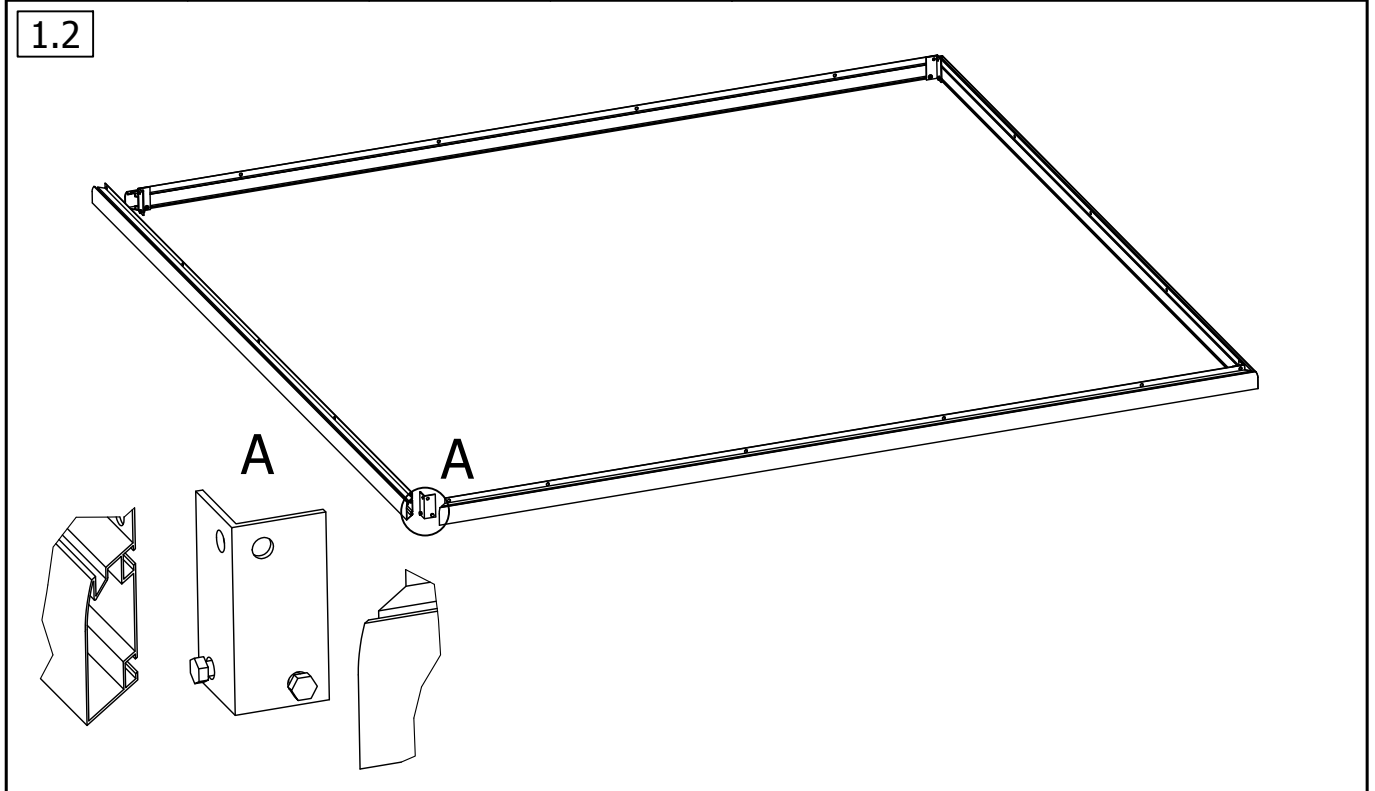

Geeignet für jedes Gewächshaus "Sanus" und mit bis zu 40kg belastbar.

2			2.1
x 8	x 4	x 16	
			

3					
x 4	x 2	x 1	x 1	x 3	x 2
 25 27	 8 L-1550	 8a L-1937	 12 L-1937	 700 1212 32	 350 1212 34a

3.1

3.2

4					4.1	4.2
x 12	x 6	x 6	x 3	x 2		
					 x4	 x2

A

B

7 (12XL)

7.1 (12XL)

x 10

x 10

7 (18XL)

7.1 (18XL)