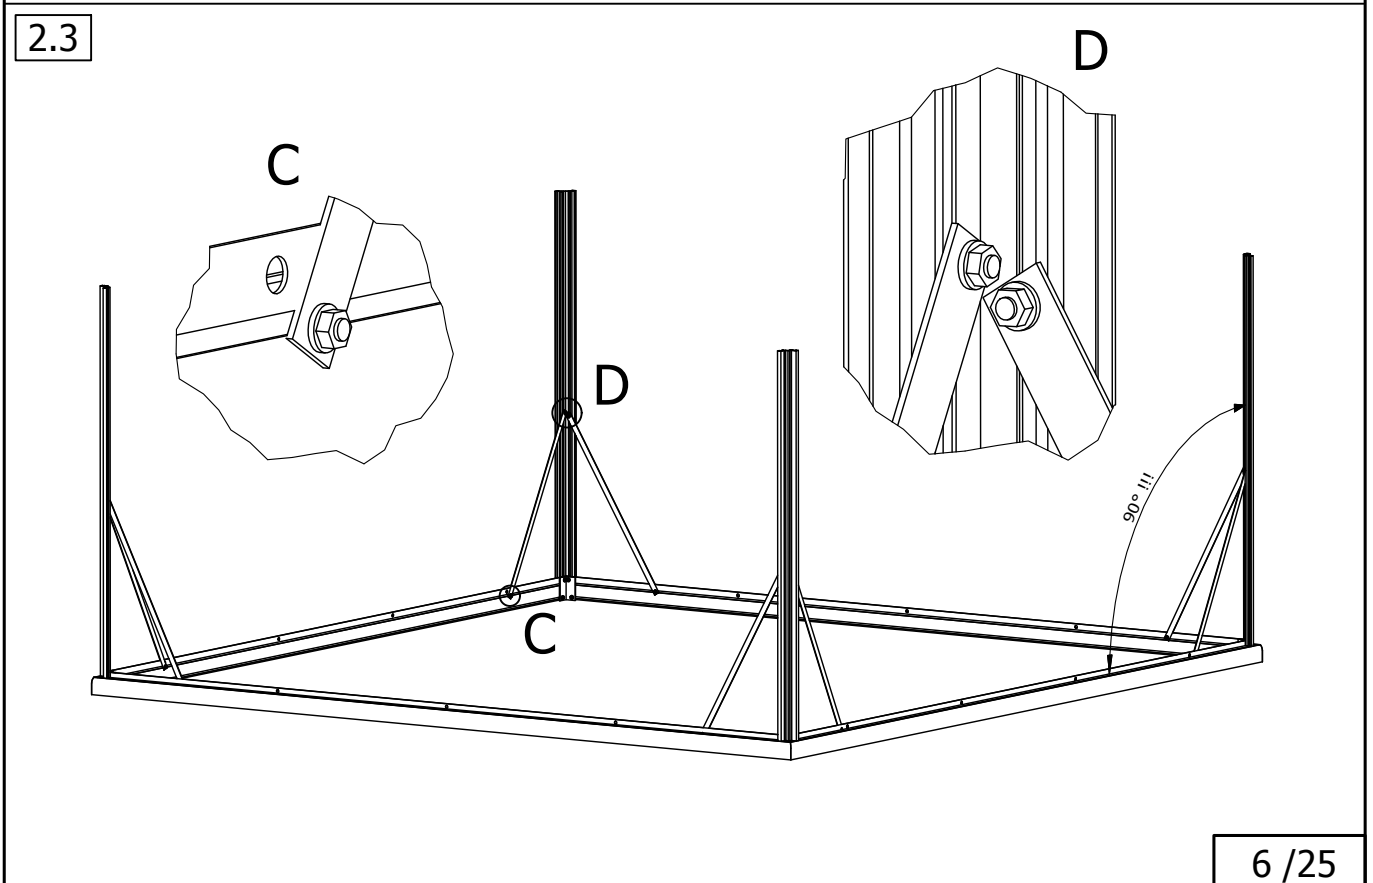

Geeignet für jedes Gewächshaus "Sanus" und mit bis zu 20kg belastbar.

Gewächshaus-Regal groß

Die ideale Nutzung Ihres Gewächshauses kann nur mithilfe eines Regales erreicht werden.

Auf den Regalen können Sie beispielsweise Ihre Kräuter, Ihre Blumen oder auch Ihre Tomaten bequem positionieren

Geeignet für jedes Gewächshaus "Sanus" und mit bis zu 40kg belastbar.

2			2.1
x 8	x 4	x 16	
			

3					
x 4	x 2	x 1	x 1	x 3	x 2
 25 27	 8 L-1550	 8a L-1937	 12 L-1937	 700 1212 32	 350 1212 34a

3.1

3.2

4					4.1	4.2
x 12	x 6	x 6	x 3	x 2		
					 x4	 x2

A

B

7 (12XL)

7.1 (12XL)

x 10

x 10

7 (18XL)

7.1 (18XL)