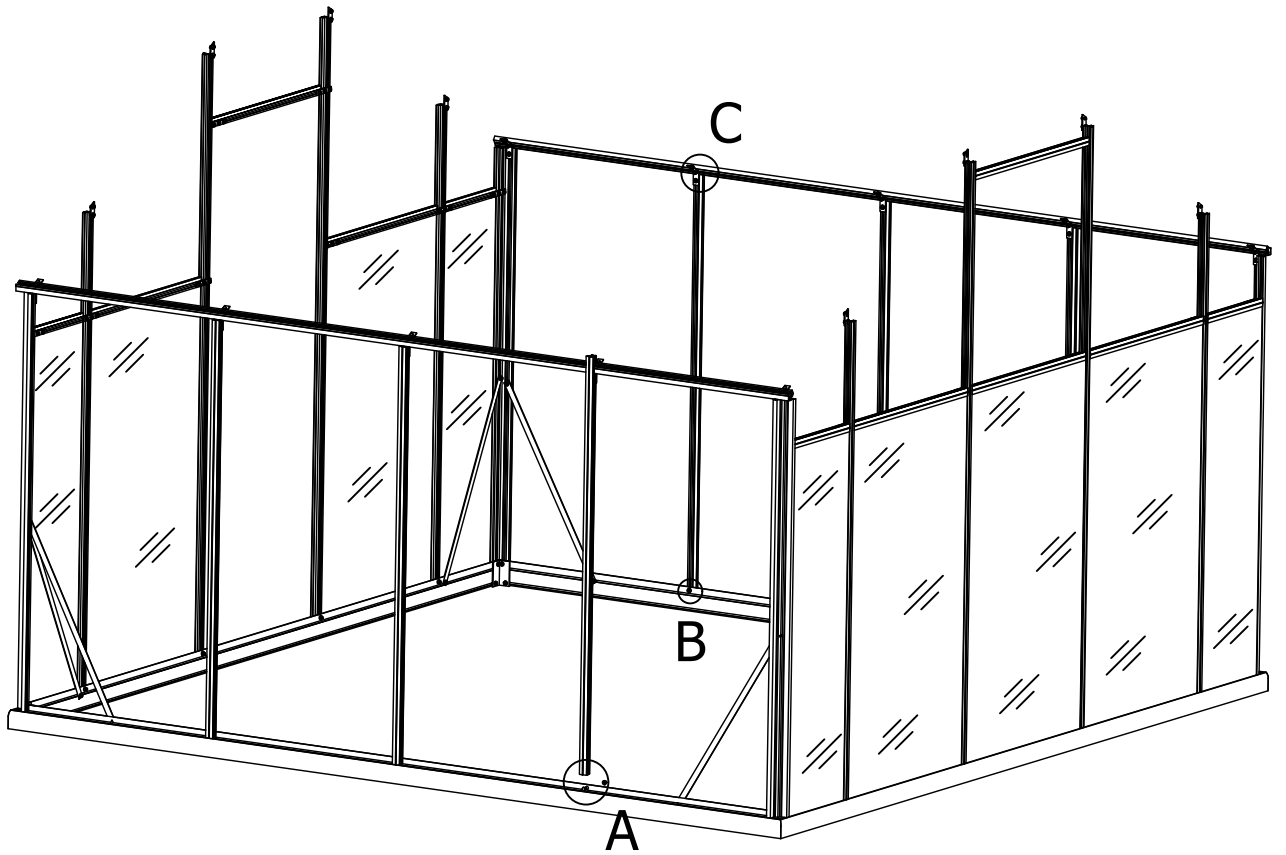

Geeignet für jedes Gewächshaus "Sanus" und mit bis zu 40kg belastbar.

2			2.1
x 8	x 4	x 16	
			

3					
x 4	x 2	x 1	x 1	x 3	x 2
 25 27	 8 L-1550	 8a L-1937	 12 L-1937	 700 1212 32	 350 1212 34a

3.1

3.2

4					4.1	4.2
x 12	x 6	x 6	x 3	x 2		
					 x4	 x2

5

x28	x 18	x 2	x 1	x 1	x 2	x 4	x 10	x 2	x 2	x 8
		L-1550	L-1937	L-1937	L-327	L-677				

6			6.1	6.2
x 30	x 10	x 2		
				

7 (XL)

7.1 (XL)

x 6

x 6

C

A

B

7 (12XL)

7.1 (12XL)

x 10

x 10

7 (18XL)

7.1 (18XL)