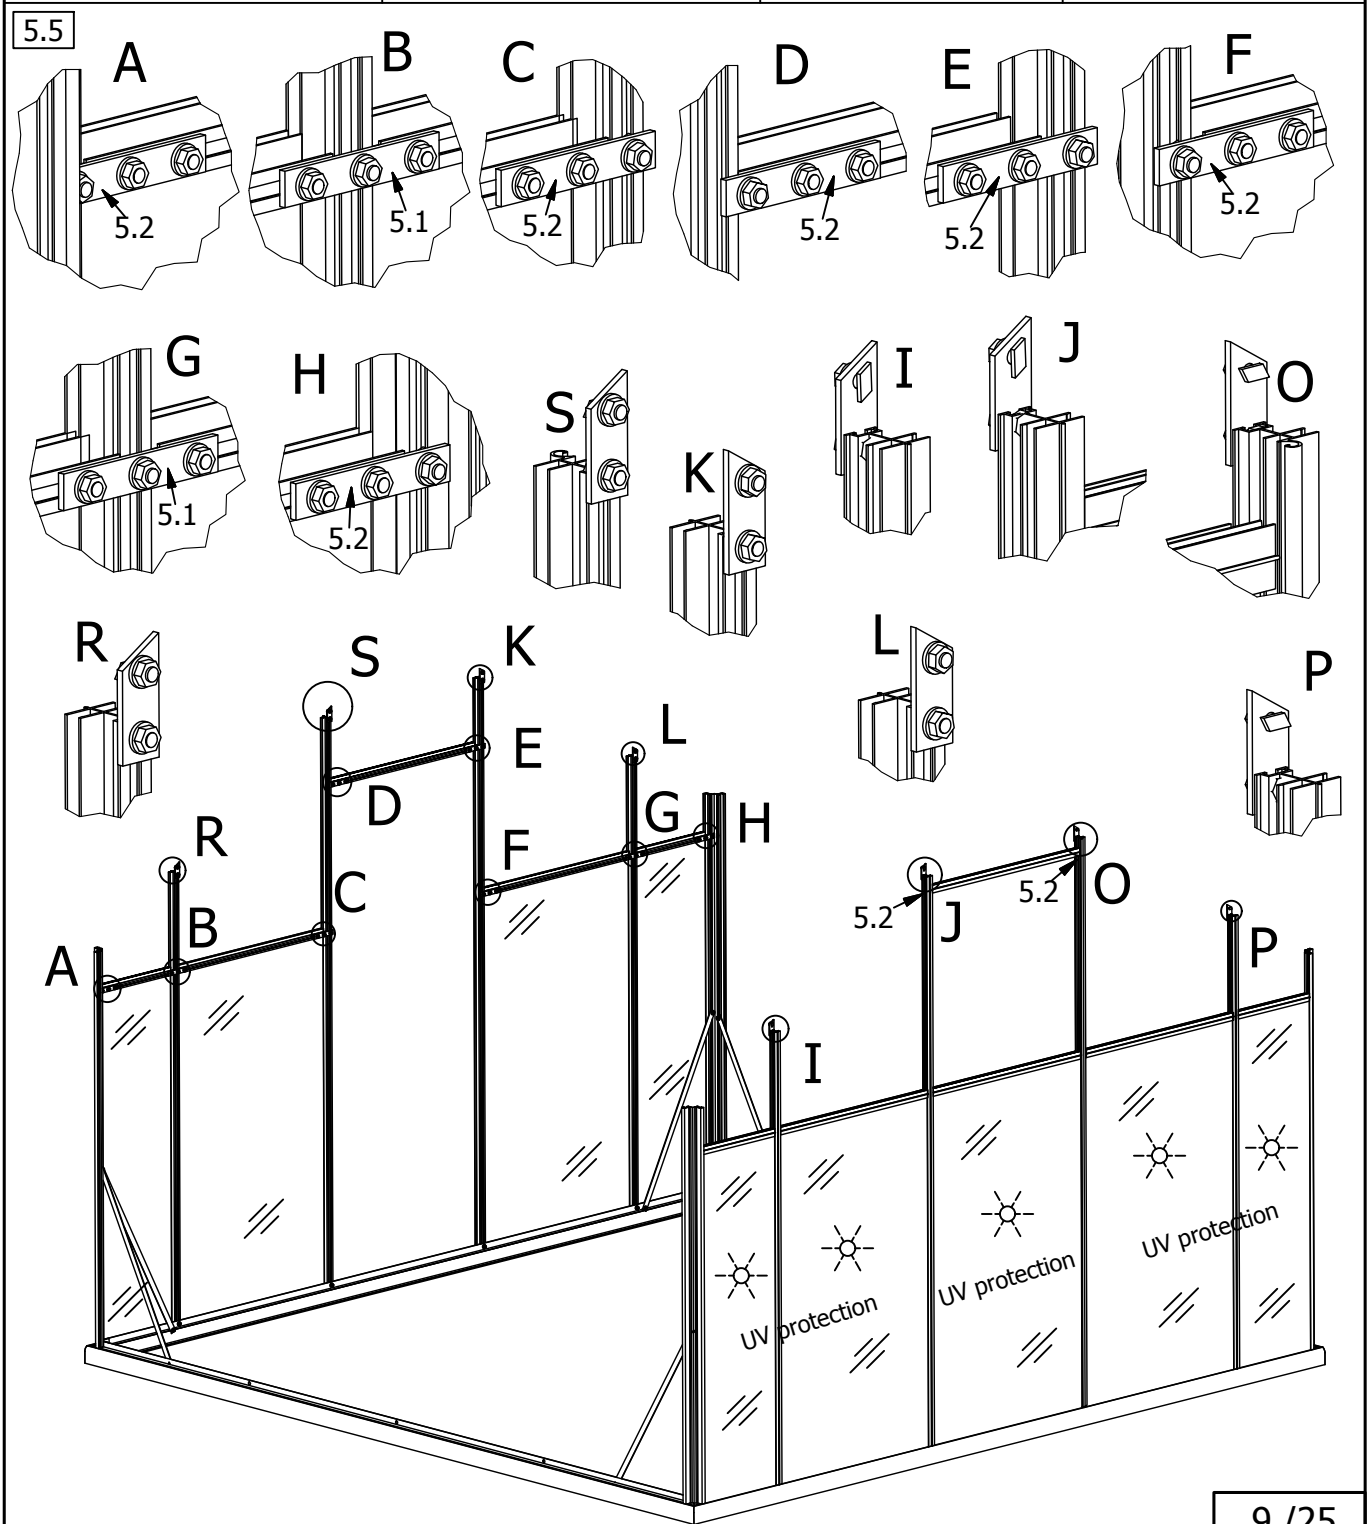

Geeignet für jedes Gewächshaus "Sanus" und mit bis zu 40kg belastbar.

2			2.1
x 8	x 4	x 16	
			

3					
x 4	x 2	x 1	x 1	x 3	x 2
 25 27	 8 L-1550	 8a L-1937	 12 L-1937	 700 1212 32	 350 1212 34a

3.1

3.2

4					4.1	4.2
x 12	x 6	x 6	x 3	x 2		
					 x4	 x2

5

x28	x 18	x 2	x 1	x 1	x 2	x 4	x 10	x 2	x 2	x 8
		L-1550	L-1937	L-1937	L-327	L-677				

6			6.1	6.2
x 30	x 10	x 2		
				

7 (XL)

7.1 (XL)

x 6

x 6

C

A

B

7 (12XL)

7.1 (12XL)

x 10

x 10

7 (18XL)

7.1 (18XL)