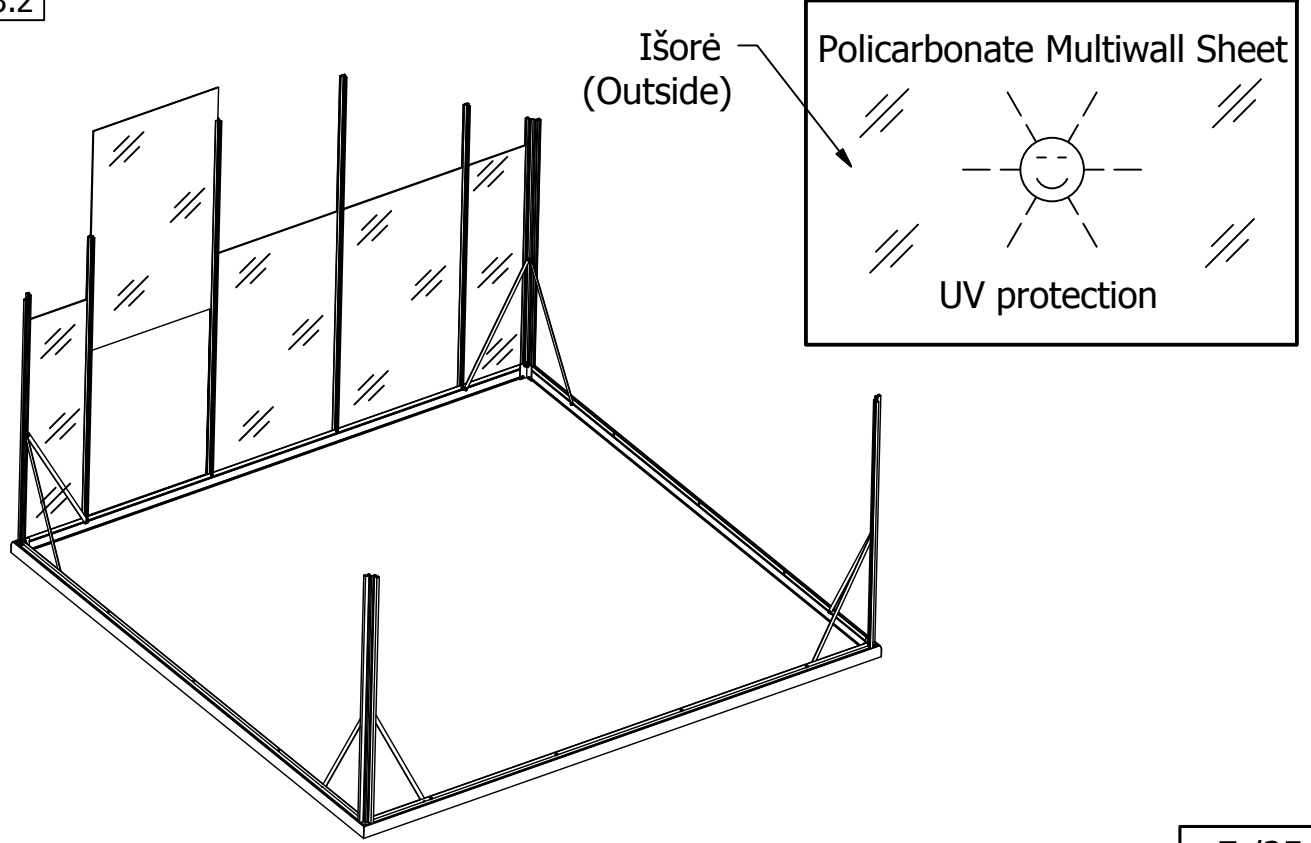

Geeignet für jedes Gewächshaus "Sanus" und mit bis zu 40kg belastbar.

2			2.1
x 8	x 4	x 16	
			

3					
x 4	x 2	x 1	x 1	x 3	x 2
 25 27	 8 L-1550	 8a L-1937	 12 L-1937	 700 1212 32	 350 1212 34a

3.1

3.2

4					4.1	4.2
x 12	x 6	x 6	x 3	x 2		
					 x4	 x2

5

x28	x 18	x 2	x 1	x 1	x 2	x 4	x 10	x 2	x 2	x 8
		L-1550	L-1937	L-1937	L-327	L-677				

6			6.1	6.2
x 30	x 10	x 2		
				

7 (XL)

7.1 (XL)

x 6

x 6

C

A

B

7 (12XL)

7.1 (12XL)

x 10

x 10

7 (18XL)

7.1 (18XL)