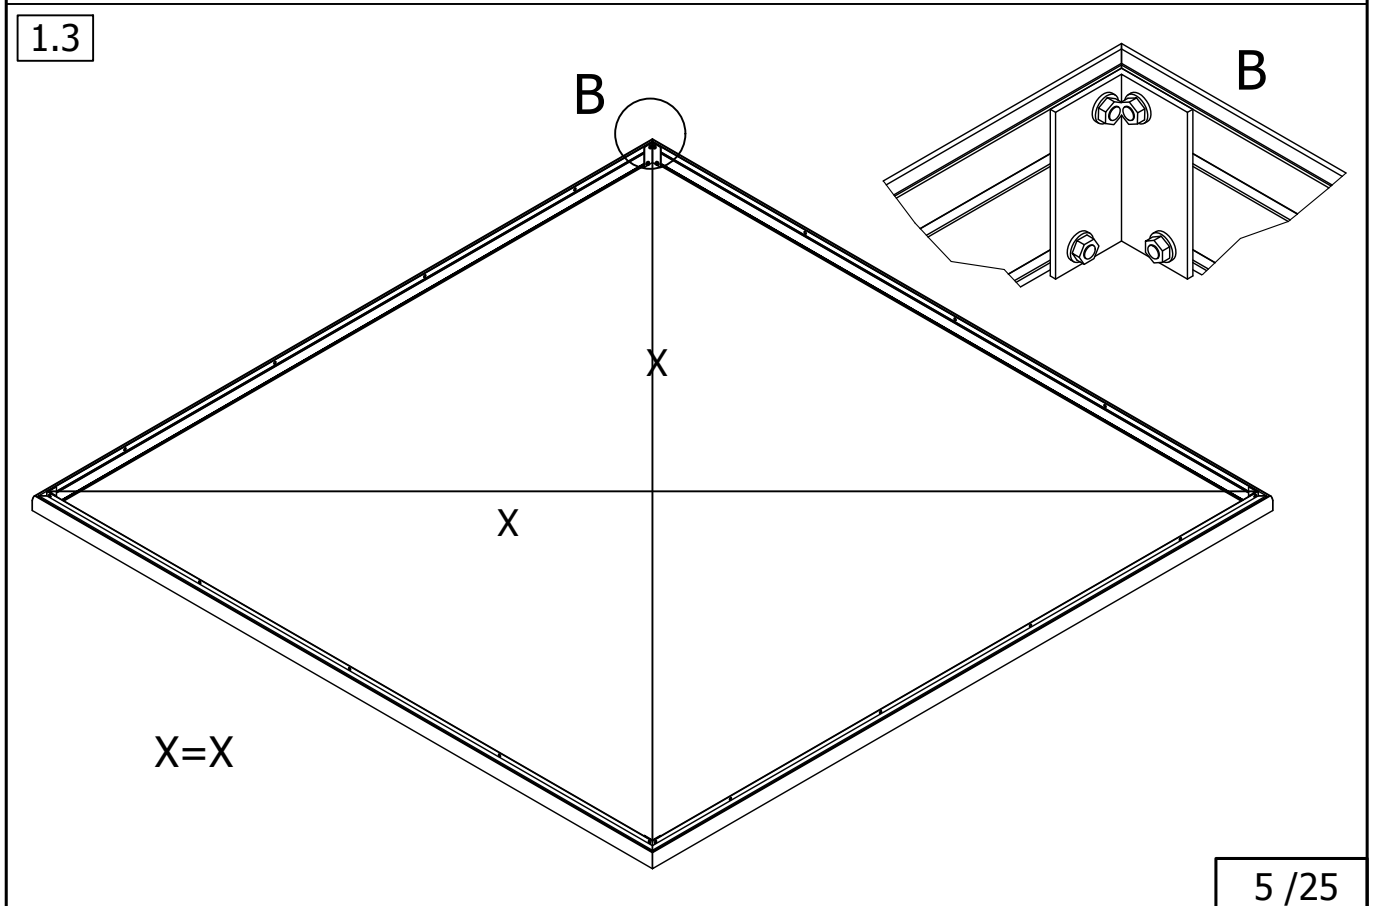

Geeignet für jedes Gewächshaus "Sanus" und mit bis zu 40kg belastbar.

2			2.1
x 8	x 4	x 16	
			

3					
x 4	x 2	x 1	x 1	x 3	x 2
 25 27	 8 L-1550	 8a L-1937	 12 L-1937	 700 1212 32	 350 1212 34a

3.1

3.2

4					4.1	4.2
x 12	x 6	x 6	x 3	x 2		
					 x4	 x2

A

B

7 (12XL)

7.1 (12XL)

x 10

x 10

7 (18XL)

7.1 (18XL)