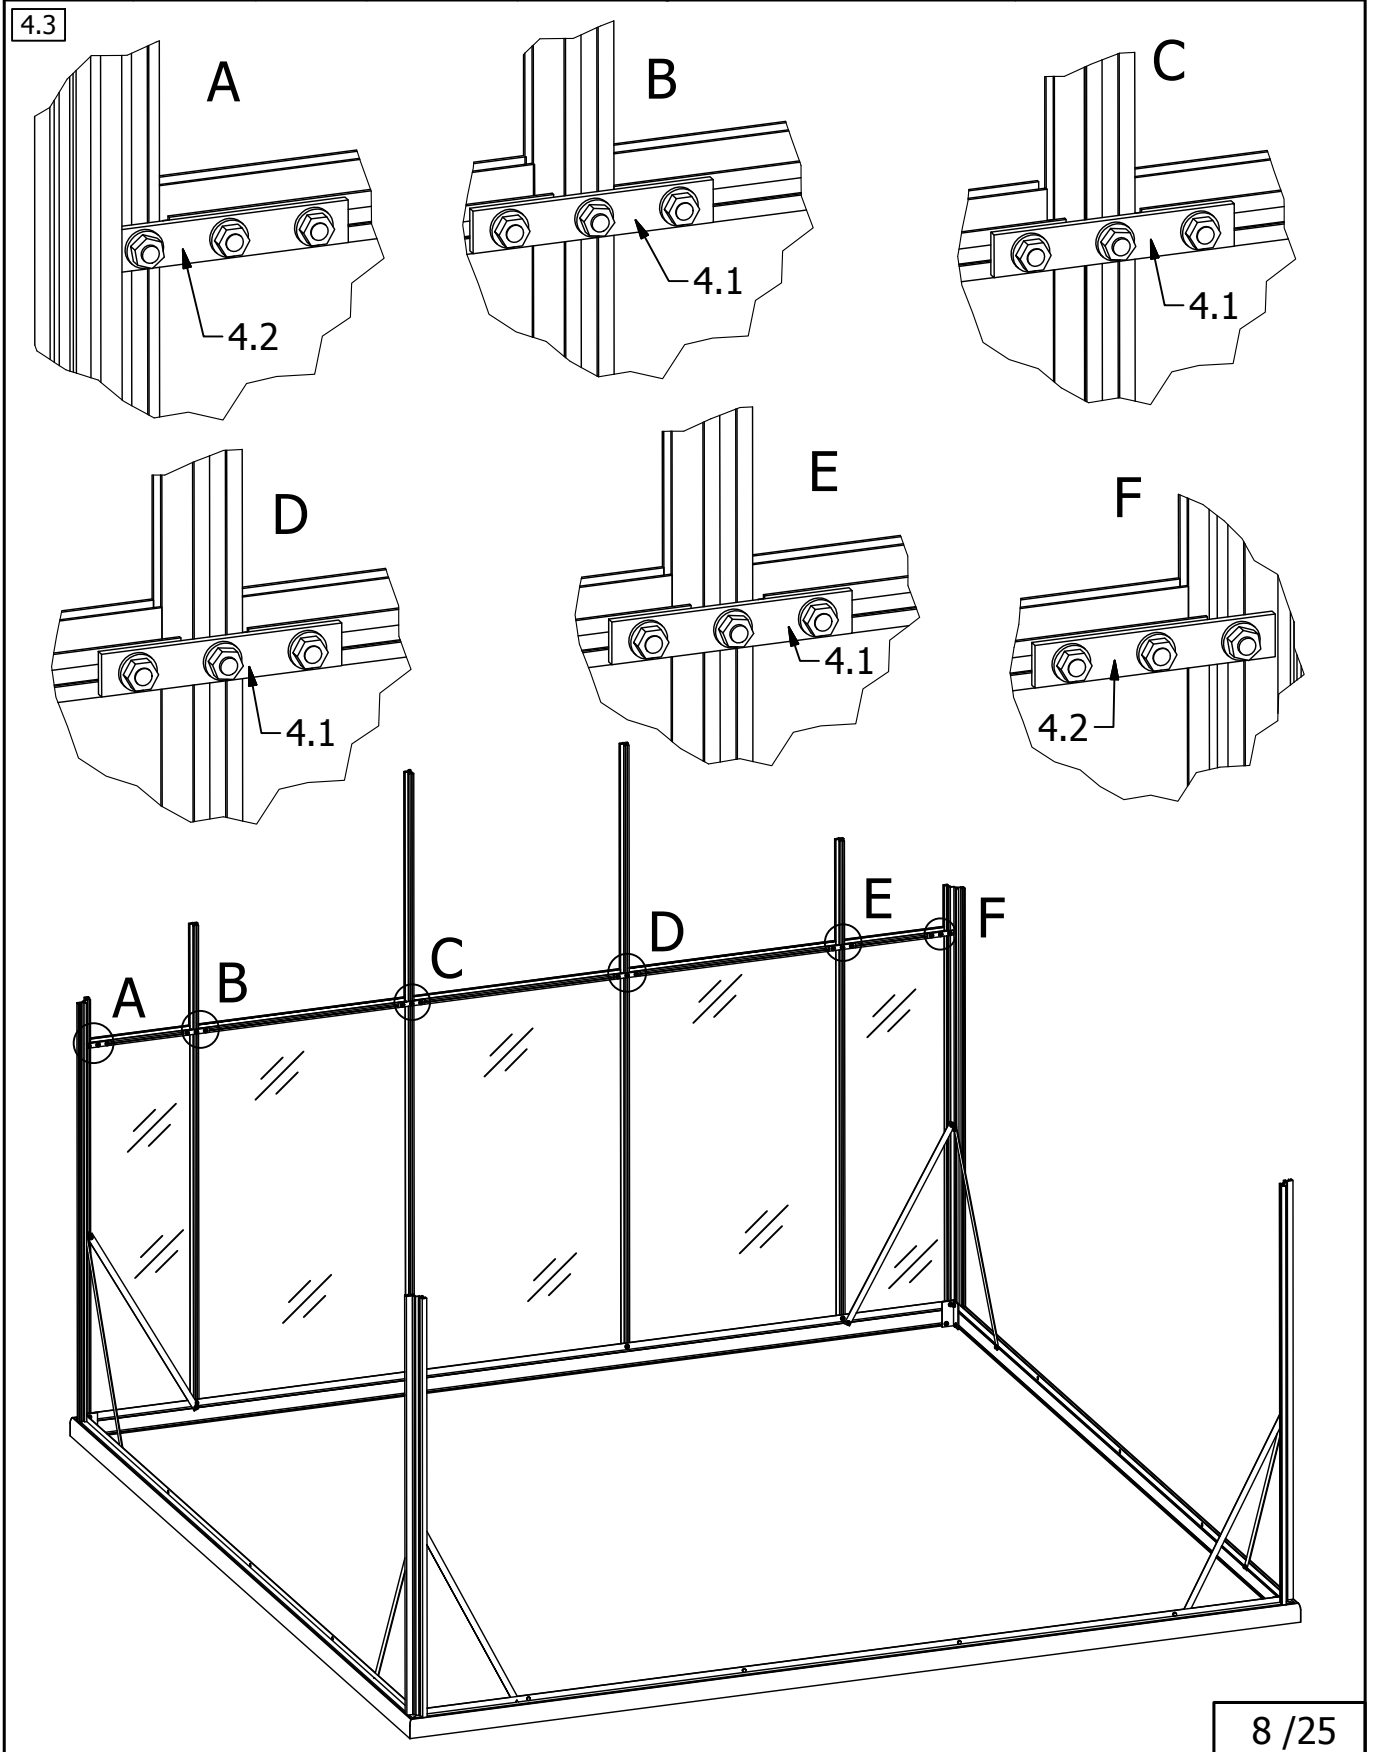

Geeignet für jedes Gewächshaus "Sanus" und mit bis zu 40kg belastbar.

2			2.1
x 8	x 4	x 16	
			

3					
x 4	x 2	x 1	x 1	x 3	x 2
 25 27	 8 L-1550	 8a L-1937	 12 L-1937	 700 1212 32	 350 1212 34a

3.1

3.2

4					4.1	4.2
x 12	x 6	x 6	x 3	x 2		
					 x4	 x2

A

B

7 (12XL)

7.1 (12XL)

x 10

x 10

7 (18XL)

7.1 (18XL)